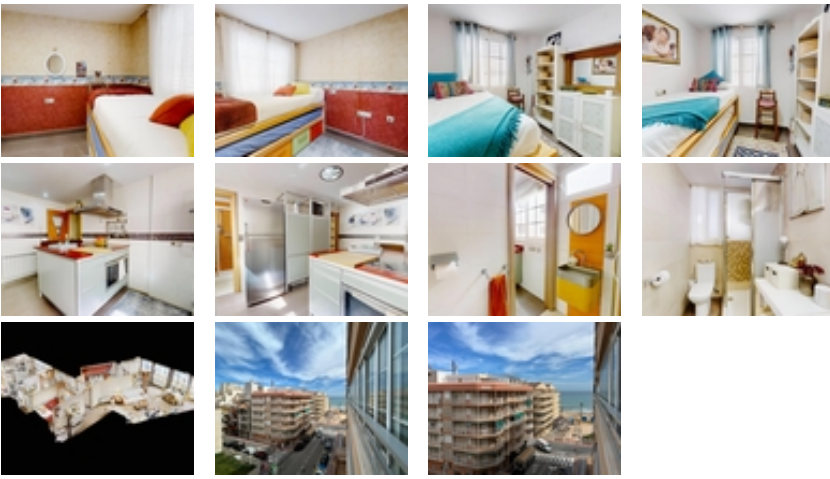

Ref. N:TE136/12342

**€ 310 000**

- Dormitorios: 3
- Aseos: 2
- M2 Construidos: 125m<sup>2</sup>
- Decoración y interiorismo
  - Armarios Empotrados
  - Cocina Equipada
- Decoración
  - Suelo calefaccionado
- Parcela
  - Ascensor
- Visitas
  - Hacia el mar
- Distancia
  - Distancia de la playa:20 m. m.