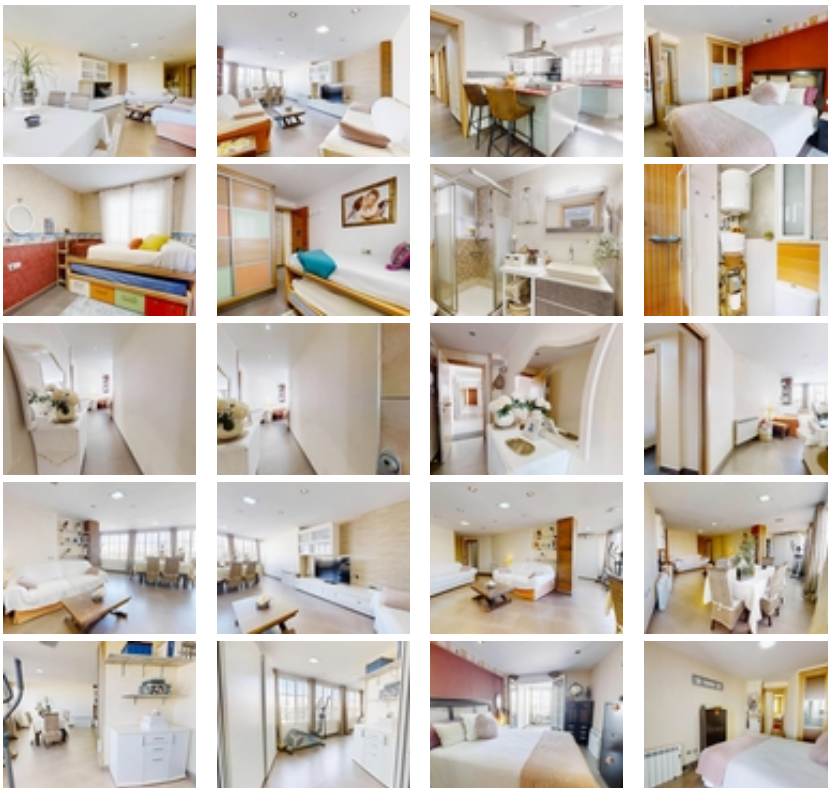

Ref. N:TE136/12342

**€ 310 000**

- Dormitorios: 3
- Aseos: 2
- M2 Construidos: 125m<sup>2</sup>
- Decoración y interiorismo
  - Armarios Empotrados
  - Cocina Equipada
- Decoración
  - Suelo calefaccionado
- Parcela
  - Ascensor
- Visitas
  - Hacia el mar
- Distancia
  - Distancia de la playa:20 m. m.

Imagina llegar a casa y sentir que todo se abre.~~