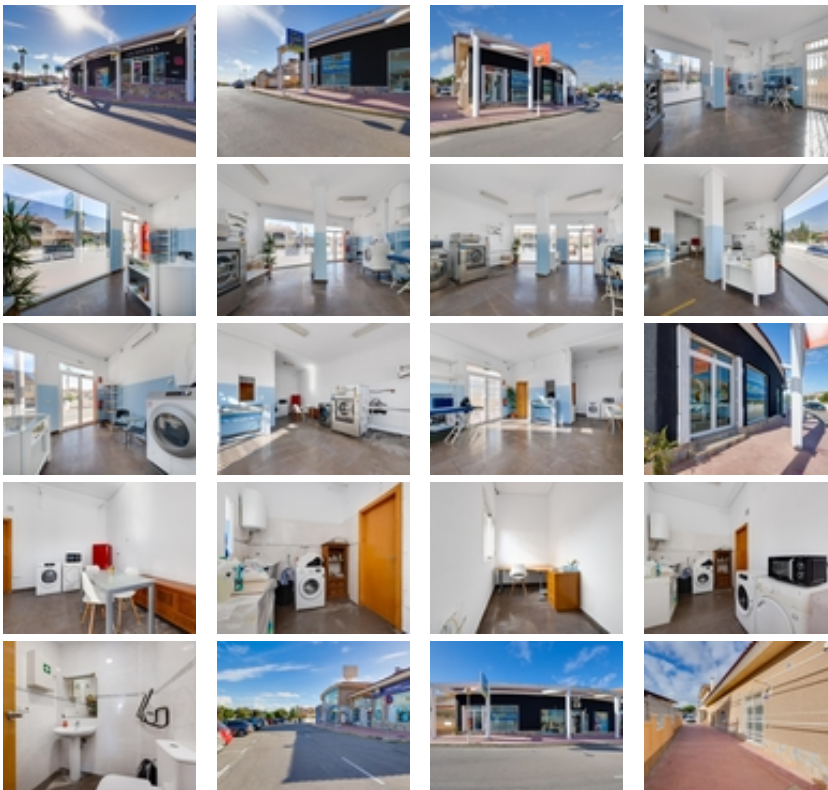

LOCAL COMERCIAL EN CENTRO
COMERCIAL DOÑA PEPA (CIUDAD
QUESADA)

+34 966 932 436

+34 622 222 939

Ramon Gallud, 171, Torrevieja 03182

<http://ns1.talmarproperty.com/>

Ref. N:SB1089/2282

€ 130 000

- Dormitorios: 1
- Aseos: 1
- M2 Construidos: 72m²
- Distancia
 - Distancia de la playa: 6 m. m.

LOCAL en VENTA EN CIUDAD QUESADA C.COMERCIAL "DOÑA PEPA"~~Su localización es inmejorable rodeado de múltiples comercios y servicios junto Supermercado Gama, Centro de Salud, Farmacia El Canal , Hotel La Laguna, Banco Sabadell, Centro internacional de Oftalmología, Euromarina oficinas de venta, Supermercado Consum, restaurantes, peluquerías, cafeterías, ... y además con fácil acceso, parques y zonas de aparcamiento. Orientación sureste lo que le otorga luz todo el día.~~A que espera, haga su sueño realidad y ponga en marcha su propio negocio en un enclave seguro en continua expansión.~~Consúltenos estaremos encantados de atenderle y visitar! Invierta y olvide el alquiler.~~SE VENDE SEMI-EQUIPADO~~TASAS E IMPUESTOS NO INCLUIDOS. Aviso legal: la información descrita es meramente informativa, no vinculante jurídicamente pudiendo contener algún error~~~