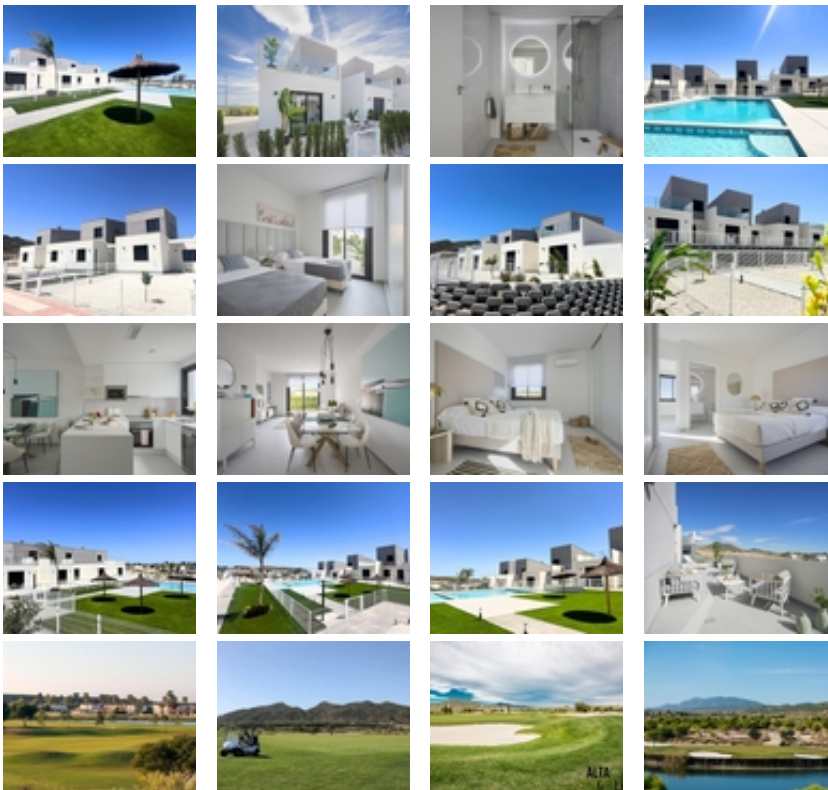

ADOSADOS DE OBRA NUEVA EN
ALTAONA GOLF RESORT, MURCIA

+34 966 932 436

+34 622 222 939

Ramon Gallud, 171, Torrevieja 03182

<http://ns1.talmarproperty.com/>

Ref. N:N8302/7515

€ 229 000

- Dormitorios: 2
- Aseos: 2
- M2 Construidos: 76m²
- Parcela: 144m²
- Decoración y interiorismo
 - Armarios Empotrados
- Parcela
 - Jardin Comunitario
 - Piscina Comunitaria
- Distancia
 - Distancia de la playa:30 km. m.

ADOSADOS DE OBRA NUEVA EN ALTAONA GOLF RESORT,
MURCIA~ ~ Residencial de obra nueva de hermosos adosados en

Altaona Golf resort, Murcia.~ ~ Situado en un entorno privilegiado donde podemos vivir tranquilamente, en contacto con la naturaleza y la montaña, conseguimos calidad de vida, aire puro y espacios abiertos.~ ~ Las hermosas casas adosadas de 1 nivel en Altaona Golf and Country Village son perfectas para abrazar el estilo de vida mediterráneo. ~ ~ Casas soleadas diseñadas con un estilo de vida al aire libre en mente, tiene 2 dormitorios, 2 baños, cocina abierta con zona de estar, gran solarium, jardines delanteros y traseros con espacio para una piscina. ~ Una opción de piscina privada con un coste adicional.~ ~ ~ Exclusivo residencial de Obra Nueva situado en Altaona Golf a tan solo 15 minutos en coche del centro de Murcia capital y a 20 minutos de las playas podrá disfrutar de la tranquilidad y seguridad que ofrece el Campo de Golf que cuenta con 18 hoyos y la comodidad de vivir cerca de todos los servicios.~ ~ El aeropuerto de Murcia Corvera a solo 15 minutos en coche.~