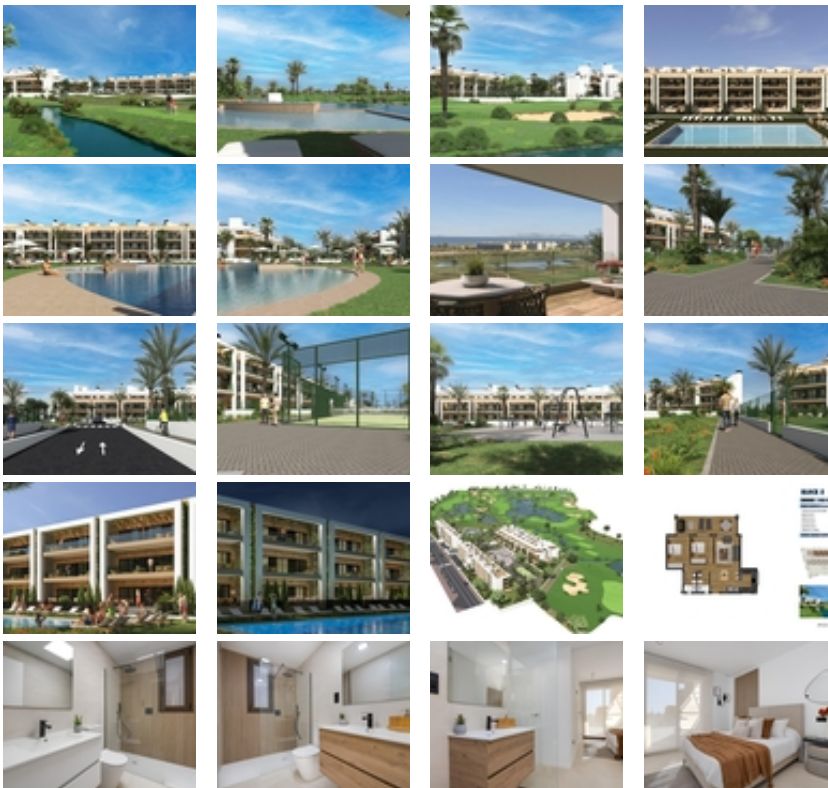

NUEVO COMPLEJO RESIDENCIAL
CERCA DE LA SERENA GOLF, LOS
ALCAZARES

+34 966 932 436

+34 622 222 939

Ramon Gallud, 171, Torrevieja 03182

<http://ns1.talmarproperty.com/>

Ref. N:N8128/7515

€ 265 000

- Dormitorios: 2
- Aseos: 2
- M2 Construidos: 83m²
- Decoración y interiorismo
 - Armarios Empotrados
- Decoración
 - Trastero
- Parcela
 - Ascensor
 - Jardin Comunitario
 - Piscina Comunitaria
- Distancia
 - Distancia de la playa: 1.3 km. m.