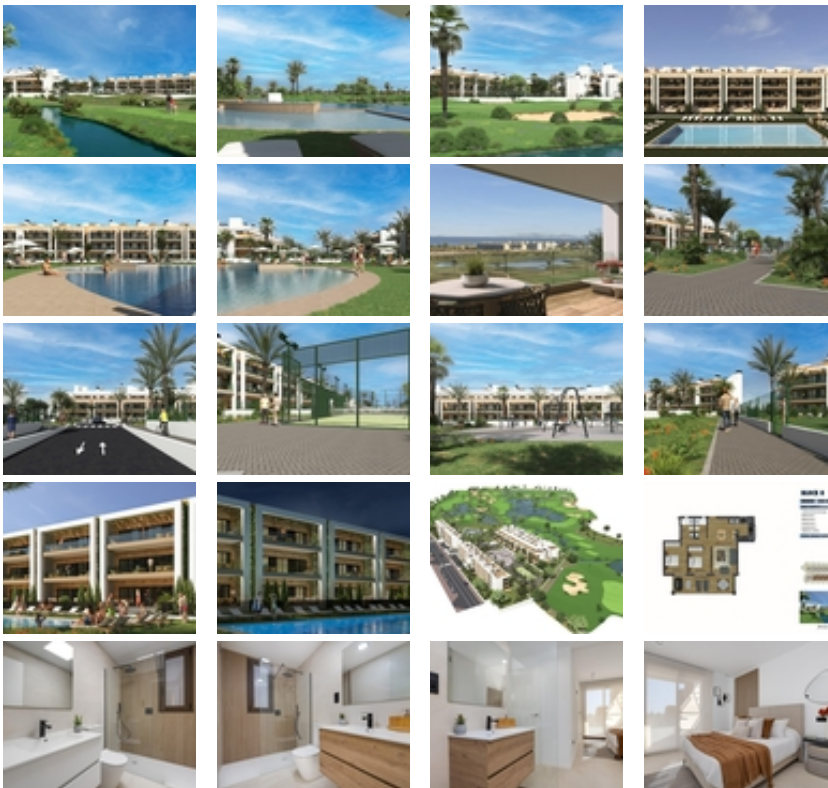

NUEVO COMPLEJO RESIDENCIAL
CERCA DE LA SERENA GOLF, LOS
ALCAZARES

+34 966 932 436

+34 622 222 939

Ramon Gallud, 171, Torrevieja 03182

<http://ns1.talmarproperty.com/>

Ref. N:N8128/7515

€ 255 000

- Dormitorios: 2
- Aseos: 2
- M2 Construidos: 83m²
- Decoración y interiorismo
 - Armarios Empotrados
- Decoración
 - Trastero
- Parcela
 - Ascensor
 - Jardin Comunitario
 - Piscina Comunitaria
- Distancia
 - Distancia de la playa: 1.3 km. m.