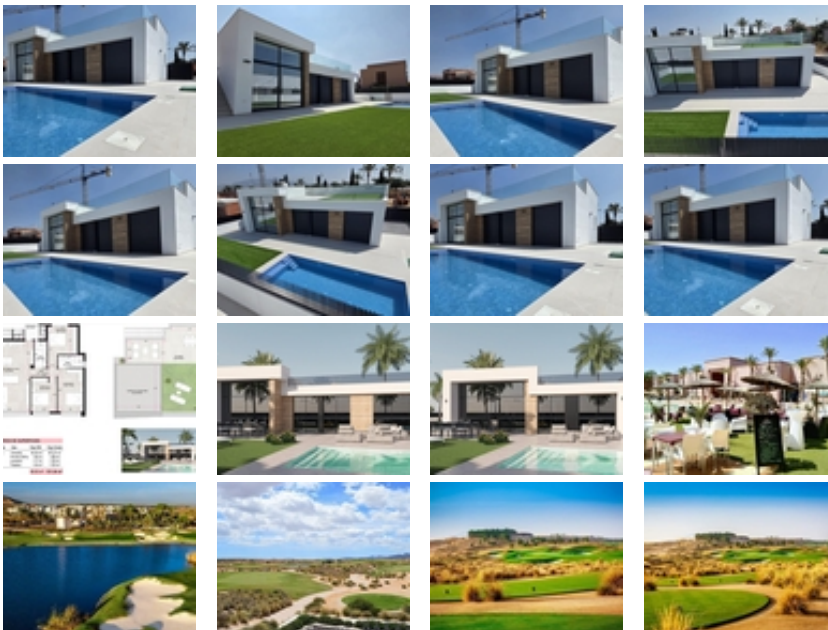

Ref. N:N8029/7515

€ 345 000

- Dormitorios: 3
- Aseos: 2
- M2 Construidos: 101m²
- Parcela: 331m²
- Decoración y interiorismo
 - Armarios Empotrados
- Parcela
 - Jardin Comunitario
- Distancia
 - Distancia de la playa:20 km. m.

VILLAS DE OBRA NUEVA EN CONDADO DE ALHAMA CAMPO DE GOLF~~Complejo residencial de obra nueva de villas en Condado de Alhama Golf Resort.~~Villas con 3 dormitorios, 2 baños, cocina americana con salón, armarios empotrados, terraza, solárium privado y plaza de aparcamiento en el jardín.~~Todas las villas incluyen piscina privada de 21 m2.~ ~INCLUIDO en el precio:~ ~ PLAZA DE APARCAMIENTO ASIGNADA en el jardín privado. ~ ~ SOLARIUM con

escalera exterior.-- BAÑOS: las mamparas de ducha, los lavabos, los espejos y la iluminación LED empotrada en el falso techo.-- COCINA: la campana extractora, la iluminación LED empotrada en el techo.-- Preinstalación de AIRE ACONDICIONADO. -- ARMARIOS EMPOTRADOS forrados.-- PERSIANAS ELÉCTRICAS.-- Sistema de AEROTERMIA.-- INSTALACIÓN DE SUAVIZADOR DE AGUA. -- PUNTO DE CARGA para instalación de VEHÍCULOS ELÉCTRICOS E HÍBRIDOS.-- PISCINA PRIVADA.--Situado en el complejo privado y vigilado del Resort de golf de Condado de Alhama, entre Alhama de Murcia y Mazarrón.--Condado de Alhama Golf Resort es un fantástico Resort de Golf con muchas instalaciones y servicios . Un centro comercial, un centro deportivo, una gran variedad de bares y restaurantes, supermercados y más de 25 piscinas y jardines comunitarios.--Condado de Alhama Golf Resort tiene su propio campo de golf diseñado por Jack Nicklaus y está a sólo 15 minutos de las hermosas playas de Bolnuevo y Mazarrón.--Mazarrón tiene más de 35 km de costa, gran parte de la cual es costa virgen. Numerosas playas de la Bahía de Mazarrón han sido galardonadas con la Bandera Azul por su calidad.--Condado de Alhama Golf Resort está a sólo 20 minutos del nuevo Aeropuerto Internacional de Corvera.~