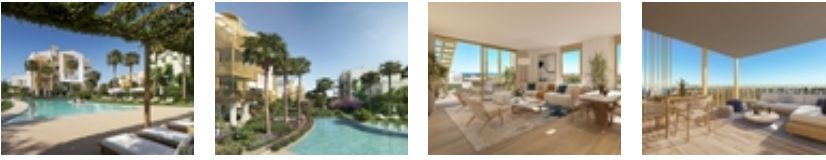

RESIDENCIAL DE OBRA NUEVA EN EL VERGEL~~Conjunto residencial de obra nueva de 65 modernos apartamentos de 2 dormitorios y adosados de 2 y 3 dormitorios en El Vergel.~~Siguiendo el enfoque de sostenibilidad y eficiencia energética del conjunto residencial los diseñadores han creado un proyecto donde predominan las viviendas unifamiliares adosadas. ~Este concepto residencial proporciona un entorno donde los espacios comunes son accesibles a todos los residentes, mientras que cada vivienda dispone de sus propios espacios privados, tanto interiores como exteriores, para el disfrute diario.~~Las zonas comunes respiran un ambiente natural y acogedor. Al explorar sus diferentes áreas, encontrará espacios perfectos para pasear, hacer deporte y, sobre todo, montar en bicicleta.~~Experimente un estilo de vida único en una comunidad residencial, donde cada detalle está pensado para su comodidad y disfrute. Sumérgete en la refrescante piscina, entrena en el gimnasio, relájate en la sauna y comparte momentos inolvidables con familiares y amigos en el club social.~~Equipamiento:~Piscina~GIMNASIO~Sauna~Jardines~Club social en primera línea~Punto de playa~Energía sostenible~~El complejo residencial disfruta de zona comunitaria que le permitirá disfrutar de la playa de La Almadra en su más pura esencia. Los residentes tendrán acceso a este espacio a pie de playa donde podrán organizar sus propios eventos, aparcar sus bicicletas, guardar el material náutico y darse una ducha o un chapuzón en la piscina después de disfrutar del mar.~~Una puerta al mar a orillas de la playa de La Almadra en Denia.~