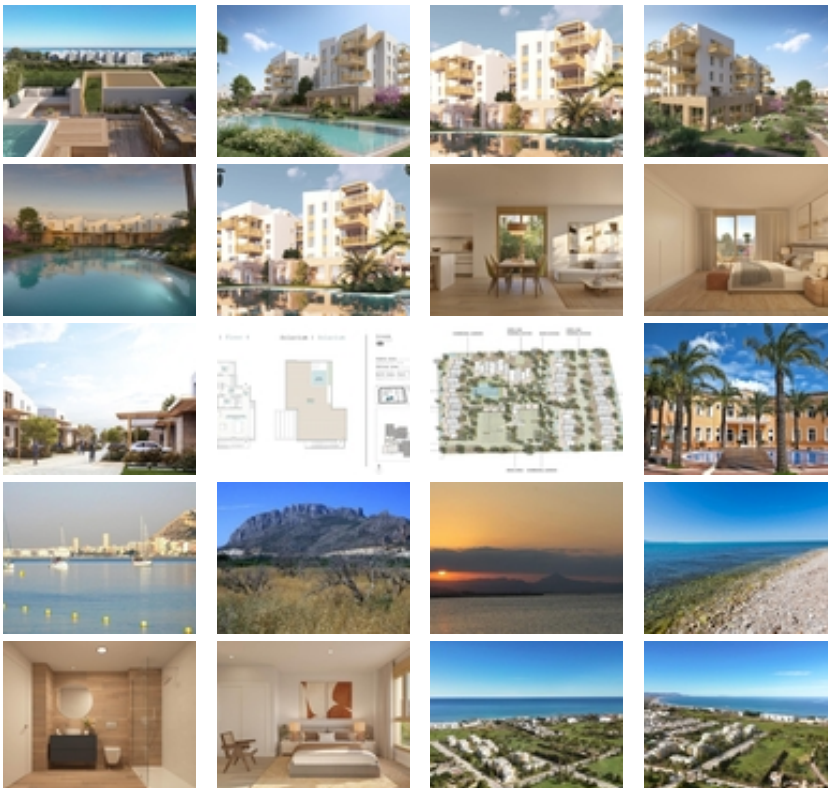

RESIDENCIAL DE OBRA NUEVA EN EL VERGEL~~Conjunto residencial de obra nueva de 65 modernos apartamentos de 2 dormitorios y adosados de 2 y 3 dormitorios en El Vergel.~~Siguiendo el enfoque de sostenibilidad y eficiencia energética del conjunto residencial los diseñadores han creado un proyecto donde predominan las viviendas unifamiliares adosadas. ~Este concepto residencial proporciona un entorno donde los espacios comunes son accesibles a todos los residentes, mientras que cada vivienda dispone de sus propios espacios privados, tanto interiores como exteriores, para el disfrute diario.~~Las zonas comunes respiran un ambiente natural y acogedor. Al explorar sus diferentes áreas, encontrará espacios perfectos para pasear, hacer deporte y, sobre todo, montar en bicicleta.~~Experimente un estilo de vida único en una comunidad residencial, donde cada detalle está pensado para su comodidad y disfrute. Sumérgete en la refrescante piscina, entrena en el gimnasio, relájate en la sauna y comparte momentos inolvidables con familiares y amigos en el club social.~~Equipamiento:~Piscina~GIMNASIO~Sauna~Jardines~Club social en primera línea~Punto de playa~Energía sostenible~~El complejo residencial disfruta de zona comunitaria que le permitirá disfrutar de la playa de La Almadra en su más pura esencia. Los residentes tendrán acceso a este espacio a pie de playa donde podrán organizar sus propios eventos, aparcar sus bicicletas, guardar el material náutico y darse una ducha o un chapuzón en la piscina después de disfrutar del mar.~~Una puerta al mar a orillas de la playa de La Almadra en Denia.~