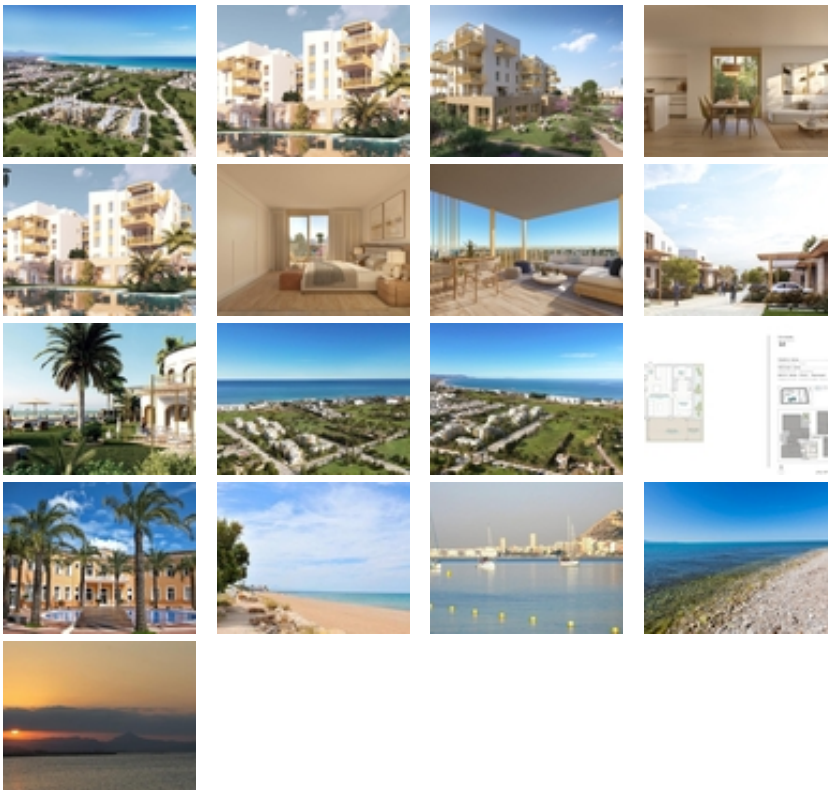

RESIDENCIAL DE OBRA NUEVA EN EL VERGEL~~~Conjunto  
residencial de obra nueva de 65 modernos apartamentos de 2

dormitorios y adosados de 2 y 3 dormitorios en El Vergel.~~Siguiendo el enfoque de sostenibilidad y eficiencia energética del conjunto residencial los diseñadores han creado un proyecto donde predominan las viviendas unifamiliares adosadas. ~Este concepto residencial proporciona un entorno donde los espacios comunes son accesibles a todos los residentes, mientras que cada vivienda dispone de sus propios espacios privados, tanto interiores como exteriores, para el disfrute diario.~~Las zonas comunes respiran un ambiente natural y acogedor. Al explorar sus diferentes áreas, encontrará espacios perfectos para pasear, hacer deporte y, sobre todo, montar en bicicleta.~~Experimente un estilo de vida único en una comunidad residencial, donde cada detalle está pensado para su comodidad y disfrute. Sumérgete en la refrescante piscina, entrena en el gimnasio, relájate en la sauna y comparte momentos inolvidables con familiares y amigos en el club social.~~Equipamiento:~Piscina~GIMNASIO~Sauna~Jardines~Club social en primera línea~Punto de playa~Energía sostenible~~El complejo residencial disfruta de una zona comunitaria que le permitirá disfrutar de la playa de La Almadraba en su más pura esencia. Los residentes tendrán acceso a este espacio a pie de playa donde podrán organizar sus propios eventos, aparcar sus bicicletas, guardar el material náutico y darse una ducha o un chapuzón en la piscina después de disfrutar del mar.~~Una puerta al mar a orillas de la playa de La Almadraba en Denia.~