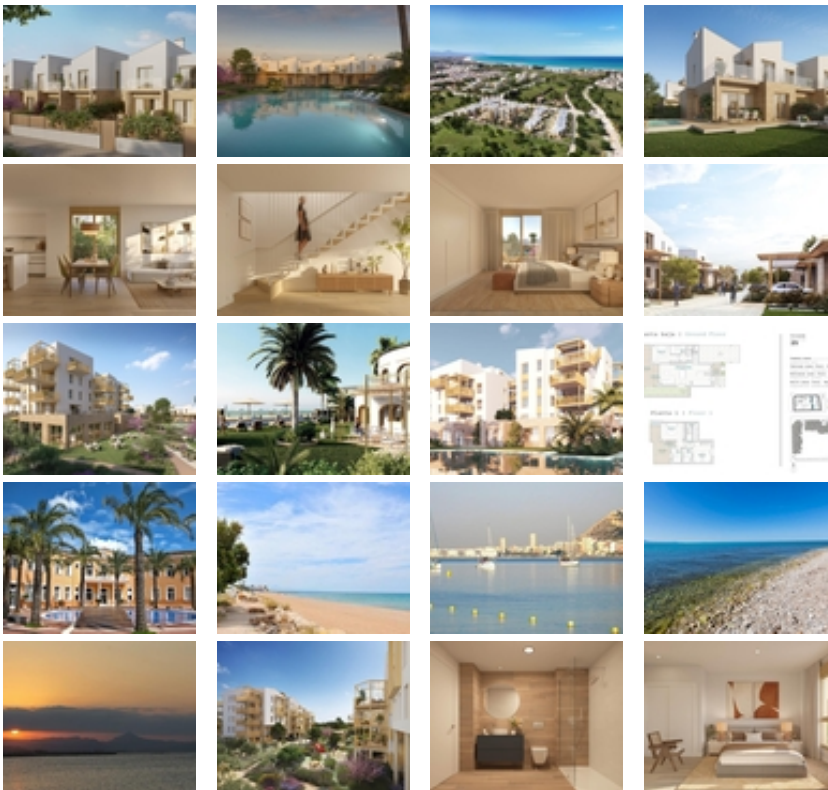

RESIDENCIAL DE OBRA NUEVA EN EL VERGEL~~Conjunto residencial de obra nueva de 65 modernos apartamentos de 2 dormitorios y adosados de 2 y 3 dormitorios en El Vergel.~~Siguiendo el enfoque de sostenibilidad y eficiencia energética del conjunto residencial los diseñadores han creado un proyecto donde predominan las viviendas unifamiliares adosadas. ~Este concepto residencial proporciona un entorno donde los espacios comunes son accesibles a todos los residentes, mientras que cada vivienda dispone de sus propios espacios privados, tanto interiores como exteriores, para el disfrute diario.~~Las zonas comunes respiran un ambiente natural y acogedor. Al explorar sus diferentes áreas, encontrará espacios perfectos para pasear, hacer deporte y, sobre todo, montar en bicicleta.~~Experimente un estilo de vida único en una comunidad residencial, donde cada detalle está pensado para su comodidad y disfrute. Sumérgete en la refrescante piscina, entrena en el gimnasio, relájate en la sauna y comparte momentos inolvidables con familiares y amigos en el club social.~~Equipamiento:~Piscina~GIMNASIO~Sauna~Jardines~Club social en primera línea~Punto de playa~Energía sostenible~~El complejo residencial disfruta de una zona comunitaria que le permitirá disfrutar de la playa de La Almadraba en su más pura esencia. Los residentes tendrán acceso a este espacio a pie de playa donde podrán organizar sus propios eventos, aparcar sus bicicletas, guardar el material náutico y darse una ducha o un chapuzón en la piscina después de disfrutar del mar.~~Una puerta al mar a orillas de la playa de La Almadraba en Denia.~