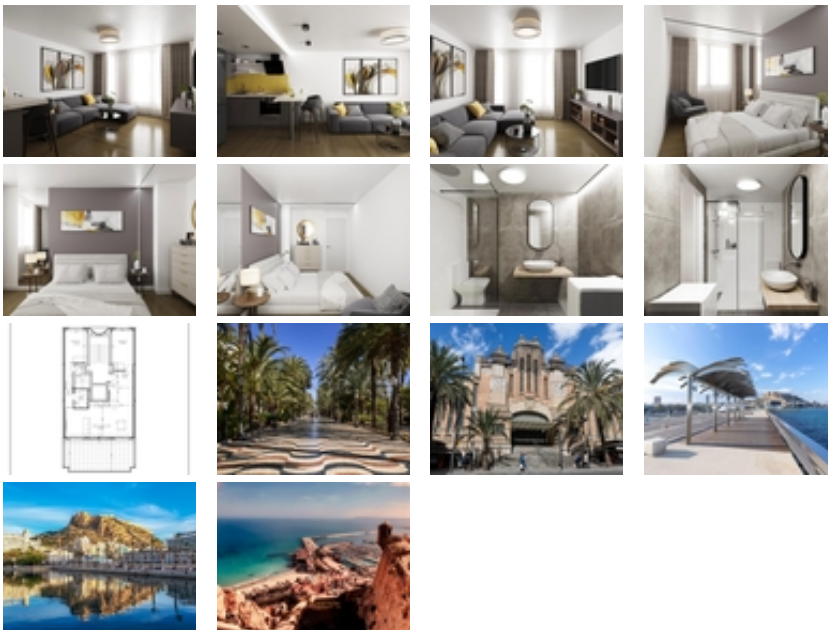

Ref. N:N8022/7515

€ 289 900

- Dormitorios: 2
- Aseos: 2
- M2 Construidos: 74m²
- Decoración y interiorismo
 - Armarios Empotrados
- Parcela
 - Ascensor
- Distancia
 - Distancia de la playa: 1.6 km. m.

APARTAMENTOS DE OBRA NUEVA EN ALICANTE CIUDAD~~Nuevo edificio residencial de 8 apartamentos en el centro de Alicante.