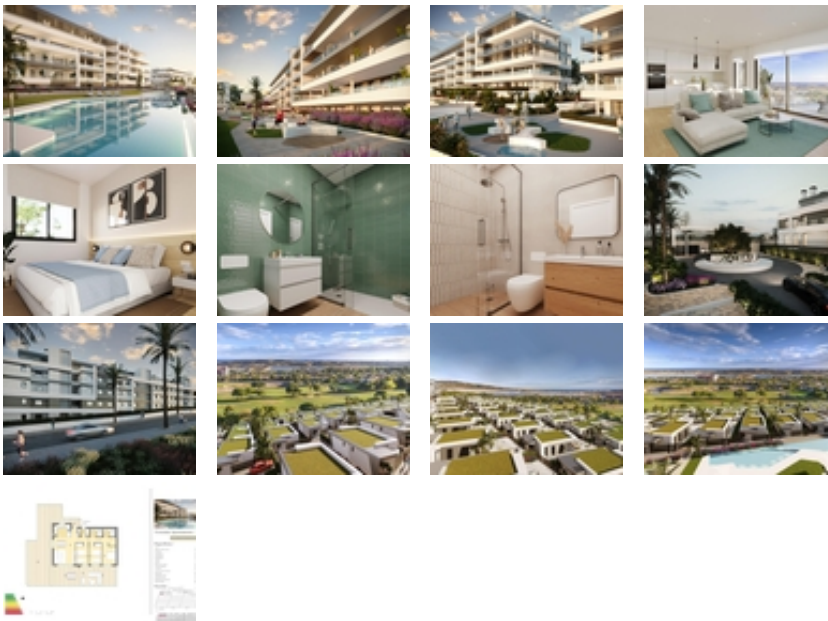

COMPLEJO RESIDENCIAL DE OBRA
NUEVA CERCA DE MUTXAMEL

+34 966 932 436

+34 622 222 939

Ramon Gallud, 171, Torrevieja 03182

<http://ns1.talmarproperty.com/>

Ref. N:N7819/7515

€ 437 000

- Dormitorios: 3
- Aseos: 2
- M2 Construidos: 97m²
- Decoración y interiorismo
 - Armarios Empotrados
- Decoración
 - Trastero
- Parcela
 - Ascensor
 - Jardín Comunitario
 - Piscina Comunitaria
- Visitas
 - Hacia el mar
- Distancia
 - Distancia de la playa:6 km. m.

COMPLEJO RESIDENCIAL DE OBRA NUEVA CERCA DE
MUTXAMEL~~Ven a vivir en un complejo en una zona con una alta
calidad de vida, situado en el campo de golf de Bonalba con
impresionantes vistas al mar cerca de Mutxamel, a poca distancia del
aeropuerto de Alicante, la ciudad de Alicante y las playas....~~El
complejo residencial dispone de apartamentos de 2 y 3 dormitorios con
amplias terrazas, y villas de 2, 3 y 4 dormitorios. Un hogar de ensueño