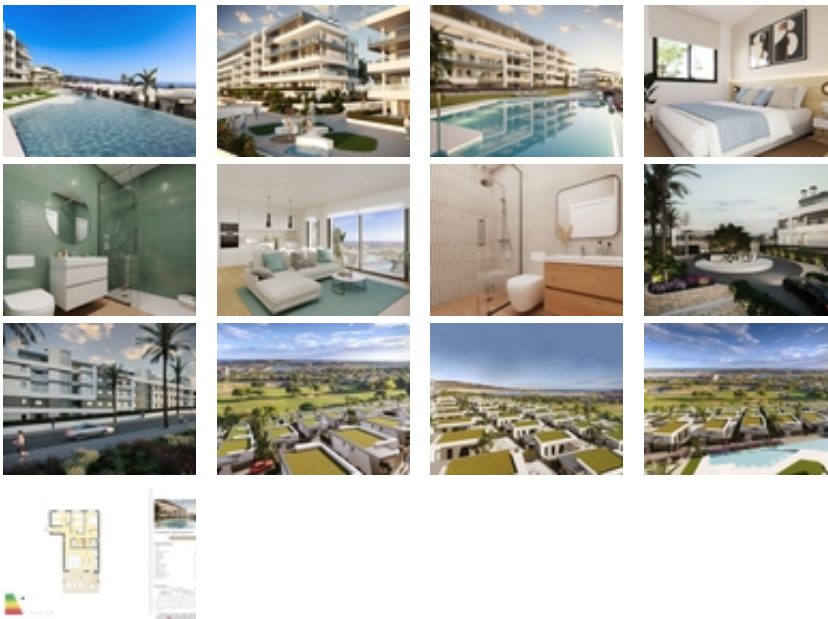

COMPLEJO RESIDENCIAL DE OBRA
NUEVA CERCA DE MUTXAMEL

+34 966 932 436

+34 622 222 939

Ramon Gallud, 171, Torrevieja 03182

<http://ns1.talmarproperty.com/>

Ref. N:N7817/7515

€ 343 300

- Dormitorios: 3
- Aseos: 2
- M2 Construidos: 92m²
- Decoración y interiorismo
 - Armarios Empotrados
- Decoración
 - Trastero
- Parcela
 - Ascensor
 - Jardín Comunitario
 - Piscina Comunitaria
- Distancia
 - Distancia de la playa: 6 km. m.

COMPLEJO RESIDENCIAL DE OBRA NUEVA CERCA DE
MUTXAMEL~~Ven a vivir en un complejo en una zona con una alta
calidad de vida, situado en el campo de golf de Bonalba con
impresionantes vistas al mar cerca de Mutxamel, a poca distancia del
aeropuerto de Alicante, la ciudad de Alicante y las playas....~~El
complejo residencial dispone de apartamentos de 2 y 3 dormitorios con
amplias terrazas, y villas de 2, 3 y 4 dormitorios. Un hogar de ensueño