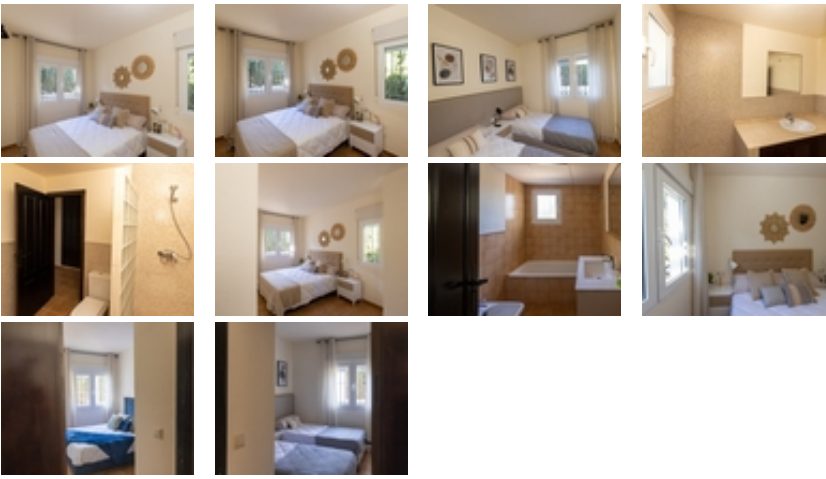

Ref. N:N6876/7515

€ 299 000

- Dormitorios: 3
- Aseos: 2
- M2 Construidos: 169m²
- Parcela: 850m²
- Decoración y interiorismo
 - Armarios Empotrados
- Decoración
 - Trastero
- Parcela
 - Jardin Comunitario
- Distancia
 - Distancia de la playa:7.5 km. m.

VILLA LLAVE EN MANO EN FUENTE ALAMO, MURCIA~~Residencial de adosados, villas independientes y pareados en Fuente Álamo, Murcia.~~Hay siete modelos diferentes de casas para elegir, diseñados para adaptarse al gusto de todos. ~~Diseños rústicos combinados con materiales de primera calidad y un enfoque en el espacio de vida cómodo hay algo para todos.~Los residentes de esta comunidad privada de hermosas y amplias casas también podrán disfrutar de sus propios jardines y piscinas comunitarias.~~Esta villa de diseño inusual tiene 3 dormitorios y 2 baños, cocina independiente, salón con puertas de patio que dan al porche cubierto.~~Hay opciones para una piscina privada con un coste adicional.~~~Fuente Álamo de Murcia es una localidad y municipio de la Región de Murcia, en el sur de España. Está situada a 22 km al noroeste de Cartagena y a 35 km al suroeste de Murcia. ~~La ciudad se encuentra en la cuenca del Mar Menor, rodeada por las sierras de Algarrobo, Los Gómez, Los Victorias y el Carrascoy.~El agua de estas montañas fluye hacia la Rambla de Fuente Álamo y luego hacia el Mar Menor. ~~Fuente Álamo se encuentra a 30 minutos del aeropuerto de Murcia - Corvera.~