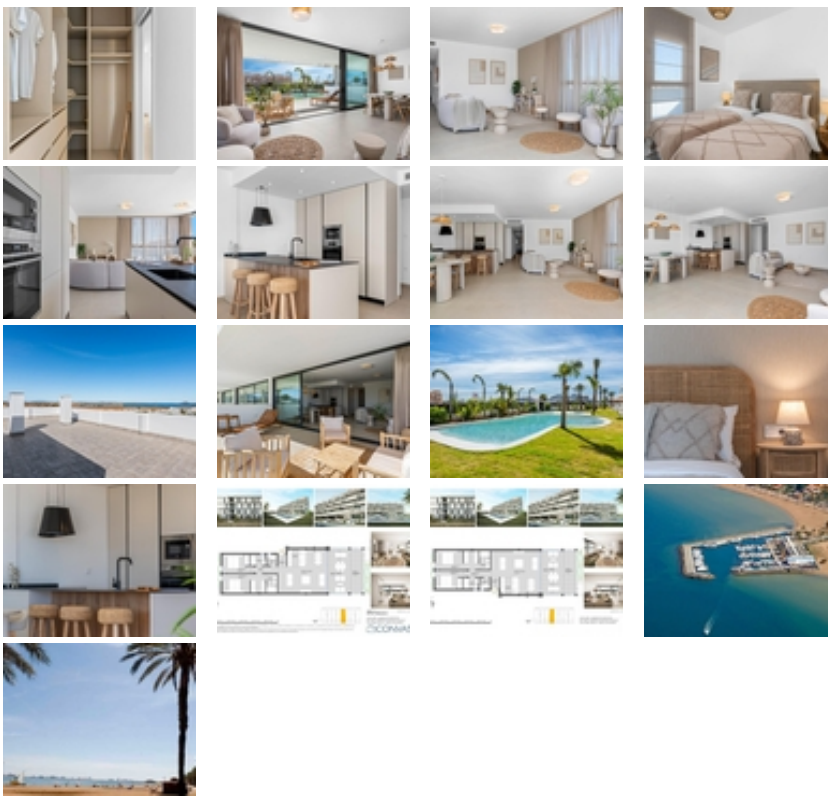

COMPLEJO RESIDENCIAL DE OBRA
NUEVA EN MAR DE CRISTAL

+34 966 932 436

+34 622 222 939

Ramon Gallud, 171, Torrevieja 03182

<http://ns1.talmarproperty.com/>

Ref. N:N6790/7515

€ 305 000

- Dormitorios: 2
- Aseos: 2
- M2 Construidos: 127m²
- Decoración y interiorismo
 - Armarios Empotrados
- Decoración
 - Trastero
- Parcela
 - Ascensor
 - Jardín Comunitario
 - Piscina Comunitaria
- Distancia
 - Distancia de la playa:500 m. m.

COMPLEJO RESIDENCIAL DE OBRA NUEVA EN MAR DE CRISTAL~

~ Moderno complejo residencial de apartamentos y áticos de nueva construcción situado muy cerca del paseo marítimo y de las largas y bonitas playas de arena de Mar de Cristal.~ ~ Puede elegir entre apartamentos de planta baja con jardín privado, apartamentos de planta media con terraza y áticos con solarium privado. Las viviendas tienen 2 o 3 dormitorios y 2 baños.~ ~ Los apartamentos tienen un diseño moderno, presentando una zona de estar de planta abierta, que combina la cocina, el comedor y el salón, en un gran espacio con acceso a la terraza. ~ ~ El dormitorio principal tiene un baño privado.~ ~ Construidos con acabados de primera calidad, armarios empotrados, preinstalación de aire acondicionado por conductos, un trastero y una plaza de aparcamiento subterráneo.~ ~ Todas las necesidades diarias, como supermercados, bares y restaurantes, están disponibles todo el año y se encuentran cerca del complejo.~ ~ ~ Mar de Cristal tiene hermosas playas de arena, un centro de tenis, puerto deportivo, supermercados, bares y restaurantes. ~ ~ El parque nacional de Calblanque, donde encontrará largas playas vírgenes de arena blanca, así como el famoso La Manga Club y la bulliciosa ciudad de Los Belones están a 5 minutos en coche de la villa. ~ ~ El aeropuerto de Murcia está a 25 minutos y el de Alicante a 1 hora en coche. ~ ~ También puede visitar las ciudades históricas de Cartagena y Murcia.~