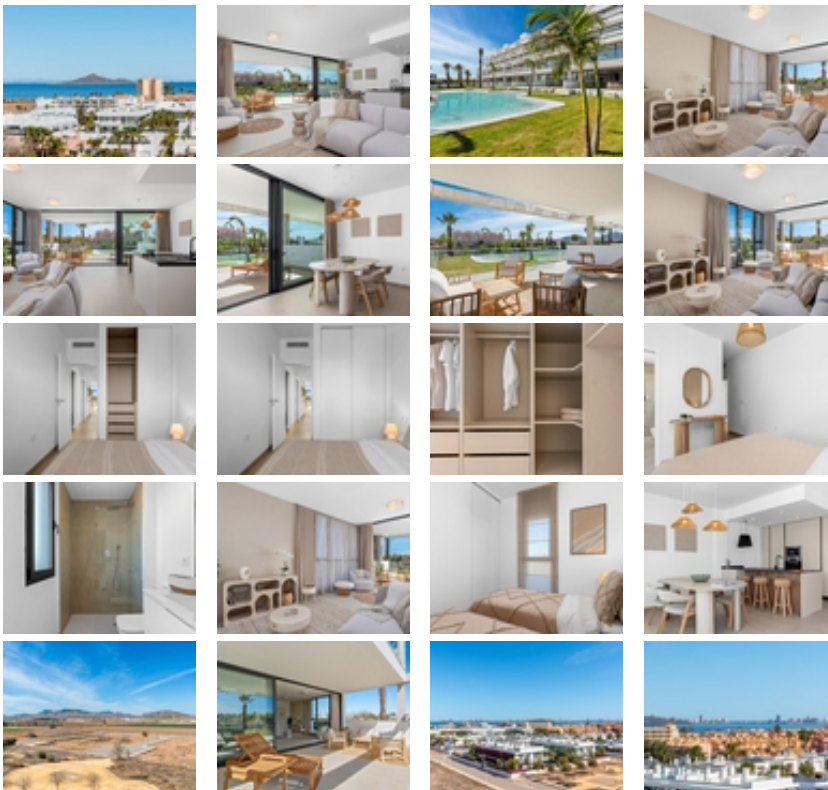

COMPLEJO RESIDENCIAL DE OBRA  
NUEVA EN MAR DE CRISTAL

+34 966 932 436

+34 622 222 939

Ramon Gallud, 171, Torrevieja 03182

<http://ns1.talmarproperty.com/>

Ref. N:N6790/7515

€ 305 000

- Dormitorios: 2
- Aseos: 2
- M2 Construidos: 127m<sup>2</sup>
- Decoración y interiorismo
  - Armarios Empotrados
- Decoración
  - Trastero
- Parcela
  - Ascensor
  - Jardín Comunitario
  - Piscina Comunitaria
- Distancia
  - Distancia de la playa:500 m. m.

## COMPLEJO RESIDENCIAL DE OBRA NUEVA EN MAR DE CRISTAL~

~ Moderno complejo residencial de apartamentos y áticos de nueva construcción situado muy cerca del paseo marítimo y de las largas y bonitas playas de arena de Mar de Cristal.~ ~ Puede elegir entre apartamentos de planta baja con jardín privado, apartamentos de planta media con terraza y áticos con solarium privado. Las viviendas tienen 2 o 3 dormitorios y 2 baños.~ ~ Los apartamentos tienen un diseño moderno, presentando una zona de estar de planta abierta, que combina la cocina, el comedor y el salón, en un gran espacio con acceso a la terraza. ~ ~ El dormitorio principal tiene un baño privado.~ ~ Construidos con acabados de primera calidad, armarios empotrados, preinstalación de aire acondicionado por conductos, un trastero y una plaza de aparcamiento subterráneo.~ ~ Todas las necesidades diarias, como supermercados, bares y restaurantes, están disponibles todo el año y se encuentran cerca del complejo.~ ~ ~ Mar de Cristal tiene hermosas playas de arena, un centro de tenis, puerto deportivo, supermercados, bares y restaurantes. ~ ~ El parque nacional de Calblanque, donde encontrará largas playas vírgenes de arena blanca, así como el famoso La Manga Club y la bulliciosa ciudad de Los Belones están a 5 minutos en coche de la villa. ~ ~ El aeropuerto de Murcia está a 25 minutos y el de Alicante a 1 hora en coche. ~ ~ También puede visitar las ciudades históricas de Cartagena y Murcia.~