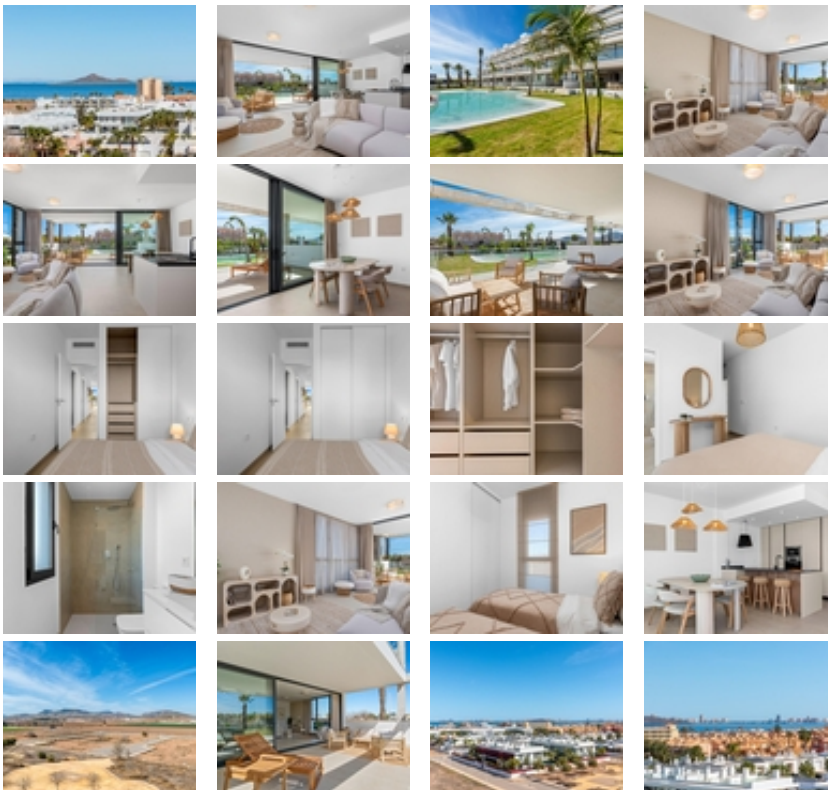

COMPLEJO RESIDENCIAL DE OBRA
NUEVA EN MAR DE CRISTAL

+34 966 932 436

+34 622 222 939

Ramon Gallud, 171, Torrevieja 03182

<http://ns1.talmarproperty.com/>

Ref. N:N6790/7515

€ 305 000

- Dormitorios: 2
- Aseos: 2
- M2 Construidos: 127m²
- Decoración y interiorismo
 - Armarios Empotrados
- Decoración
 - Trastero
- Parcela
 - Ascensor
 - Jardín Comunitario
 - Piscina Comunitaria
- Distancia
 - Distancia de la playa:500 m. m.

COMPLEJO RESIDENCIAL DE OBRA NUEVA EN MAR DE CRISTAL~

~ Moderno complejo residencial de apartamentos y áticos de nueva construcción situado muy cerca del paseo marítimo y de las largas y bonitas playas de arena de Mar de Cristal.~ ~ Puede elegir entre apartamentos de planta baja con jardín privado, apartamentos de planta media con terraza y áticos con solarium privado. Las viviendas tienen 2 o 3 dormitorios y 2 baños.~ ~ Los apartamentos tienen un diseño moderno, presentando una zona de estar de planta abierta, que combina la cocina, el comedor y el salón, en un gran espacio con acceso a la terraza. ~ ~ El dormitorio principal tiene un baño privado.~ ~ Construidos con acabados de primera calidad, armarios empotrados, preinstalación de aire acondicionado por conductos, un trastero y una plaza de aparcamiento subterráneo.~ ~ Todas las necesidades diarias, como supermercados, bares y restaurantes, están disponibles todo el año y se encuentran cerca del complejo.~ ~ ~ Mar de Cristal tiene hermosas playas de arena, un centro de tenis, puerto deportivo, supermercados, bares y restaurantes. ~ ~ El parque nacional de Calblanque, donde encontrará largas playas vírgenes de arena blanca, así como el famoso La Manga Club y la bulliciosa ciudad de Los Belones están a 5 minutos en coche de la villa. ~ ~ El aeropuerto de Murcia está a 25 minutos y el de Alicante a 1 hora en coche. ~ ~ También puede visitar las ciudades históricas de Cartagena y Murcia.~