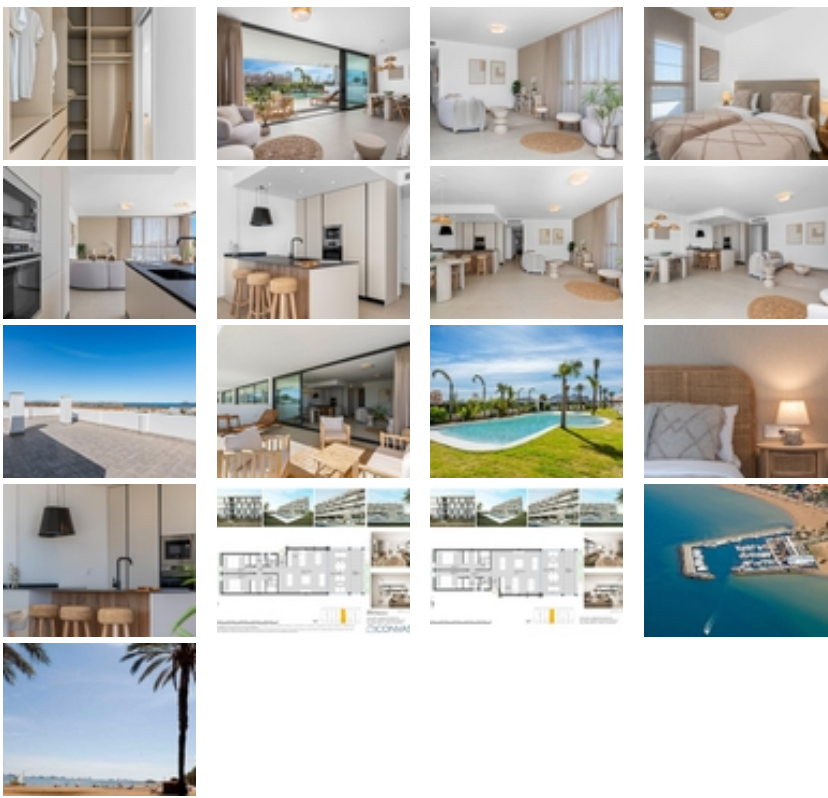

COMPLEJO RESIDENCIAL DE OBRA  
NUEVA EN MAR DE CRISTAL

+34 966 932 436

+34 622 222 939

Ramon Gallud, 171, Torrevieja 03182

<http://ns1.talmarproperty.com/>

Ref. N:N6790/7515

€ 305 000

- Dormitorios: 2
- Aseos: 2
- M2 Construidos: 127m<sup>2</sup>
- Decoración y interiorismo
  - Armarios Empotrados
- Decoración
  - Trastero
- Parcela
  - Ascensor
  - Jardín Comunitario
  - Piscina Comunitaria
- Distancia
  - Distancia de la playa:500 m. m.

## COMPLEJO RESIDENCIAL DE OBRA NUEVA EN MAR DE CRISTAL~

~ Moderno complejo residencial de apartamentos y áticos de nueva construcción situado muy cerca del paseo marítimo y de las largas y bonitas playas de arena de Mar de Cristal.~ ~ Puede elegir entre apartamentos de planta baja con jardín privado, apartamentos de planta media con terraza y áticos con solarium privado. Las viviendas tienen 2 o 3 dormitorios y 2 baños.~ ~ Los apartamentos tienen un diseño moderno, presentando una zona de estar de planta abierta, que combina la cocina, el comedor y el salón, en un gran espacio con acceso a la terraza. ~ ~ El dormitorio principal tiene un baño privado.~ ~ Construidos con acabados de primera calidad, armarios empotrados, preinstalación de aire acondicionado por conductos, un trastero y una plaza de aparcamiento subterráneo.~ ~ Todas las necesidades diarias, como supermercados, bares y restaurantes, están disponibles todo el año y se encuentran cerca del complejo.~ ~ ~ Mar de Cristal tiene hermosas playas de arena, un centro de tenis, puerto deportivo, supermercados, bares y restaurantes. ~ ~ El parque nacional de Calblanque, donde encontrará largas playas vírgenes de arena blanca, así como el famoso La Manga Club y la bulliciosa ciudad de Los Belones están a 5 minutos en coche de la villa. ~ ~ El aeropuerto de Murcia está a 25 minutos y el de Alicante a 1 hora en coche. ~ ~ También puede visitar las ciudades históricas de Cartagena y Murcia.~