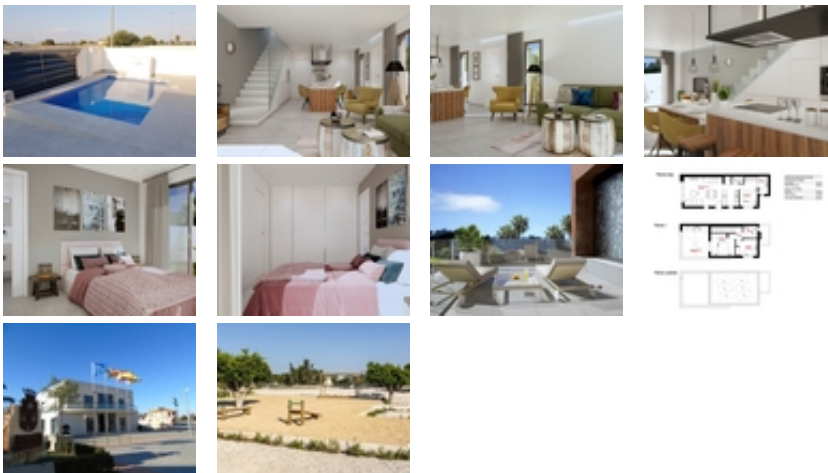

Ref. N:N6777/7515

€ 317 000

- Dormitorios: 3
- Aseos: 2
- M2 Construidos: 96m<sup>2</sup>
- Parcela: 160m<sup>2</sup>
- Decoración y interiorismo
  - Armarios Empotrados
- Distancia
  - Distancia de la playa:13 km. m.

PAREADOS DE OBRA NUEVA EN DAYA NUEVA~ ~ Pareados de nueva construcción en la parte nueva de Daya Nueva. A pocos minutos a pie del centro de la ciudad. ~ ~ Viviendas tiene 3 dormitorios, 2 baños, jardín privado con la piscina, comedor - sala de estar con cocina abierta, dormitorio con armarios empotrados, baño en suite en la planta baja y en el primer piso 2 dormitorios, armarios empotrados y baño.~ ~ Nueva Daya es la mezcla perfecta entre un estilo de vida rural relajante y confortable y las vibrantes zonas costeras de la Costa Blanca.~ ~ Nueva zona residencial tranquila, a unos 10 minutos de la playa de La Marina del Pinet y Guardamar del Segura. Fácil acceso a la autopista A-70 y a unos 25 minutos del aeropuerto internacional de