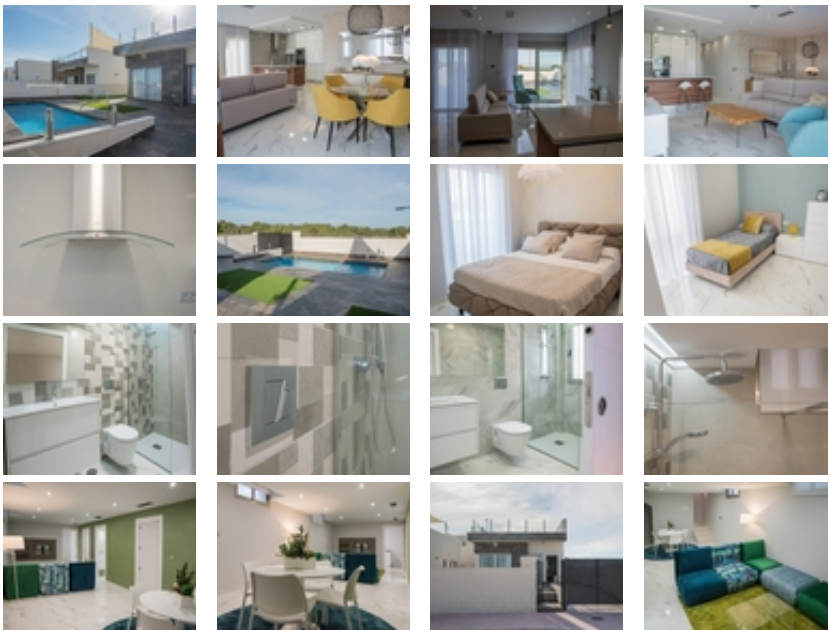

Ref. N:N6607/7515

€ 399 900

- Dormitorios: 3
- Aseos: 2
- M2 Construidos: 157m<sup>2</sup>
- Parcela: 200m<sup>2</sup>
- Decoración y interiorismo
  - Armarios Empotrados
- Decoración
  - Sótano
- Parcela
  - Jardin Comunitario
- Distancia
  - Distancia de la playa:3.5 km. m.

VILLA CONTEMPORANEA JUNTO A CAMPO DE GOLF~ ~ Villa contemporánea ubicada junto al exclusivo campo de golf de Villamartín, orientada al Sureste.~ ~ Consta de 3 dormitorios dobles (todos con armarios empotrados), 3 baños (uno en suite) , cocina integrada moderna totalmente equipada (con barra de desayuno), amplio salón / comedor abierto que conduce a un jardín cerrado con piscina privada y zona de parking, y un amplio solarium en la azotea.~ ~ Sótano en bruto