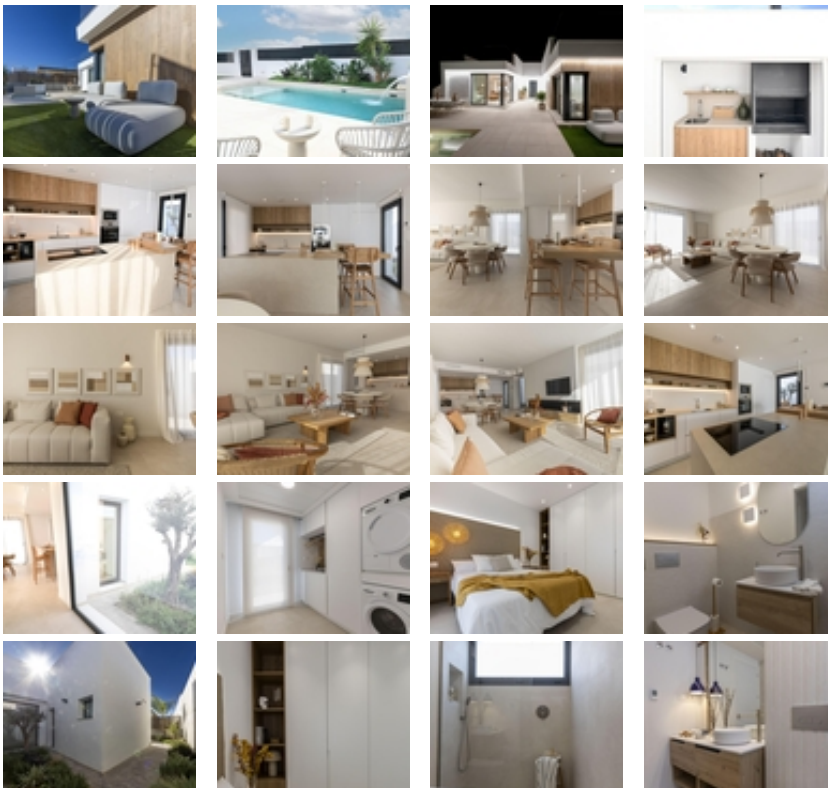

VILLAS DE OBRA NUEVA DE UNA SOLA
PLANTA EN CAMPO DE GOLF ALTAONA,
MURCIA

+34 966 932 436

+34 622 222 939

Ramon Gallud, 171, Torrevieja 03182

<http://ns1.talmarproperty.com/>

Ref. N:N6329/7515

€ 469 900

- Dormitorios: 3
- Aseos: 2
- M2 Construidos: 123m²
- Parcela: 357m²
- Decoración y interiorismo
 - Armarios Empotrados
- Decoración
 - Lavandería
- Parcela
 - Jardín Comunitario
- Distancia
 - Distancia de la playa:32 km. m.

VILLAS DE OBRA NUEVA DE UNA SOLA PLANTA EN CAMPO DE GOLF ALTAONA, MURCIA~ ~ Residencial de nueva construcción de hermosas villas en Altaona Golf resort, Murcia.~ ~ Situado en un entorno privilegiado donde podemos vivir tranquilamente, en contacto con la naturaleza y la montaña, conseguimos calidad de vida, aire puro y espacios abiertos.~ ~ Chalets de una sola planta construidos en parcelas desde 300 m2 con 3 dormitorios, 2 baños y piscina privada con múltiples opciones donde la calidad es nuestra máxima y donde integramos el exterior con el interior de la vivienda.~ ~ ~ Exclusivo residencial de Obra Nueva situado en Altaona Golf a tan solo 15 minutos en coche del centro de Murcia capital y a 20 minutos de las playas podrá disfrutar de la tranquilidad y seguridad que ofrece el Campo de Golf que cuenta con 18 hoyos y la comodidad de vivir cerca de todos los servicios.~ ~ El aeropuerto de Murcias Corvera a solo 15 minutos en coche.~