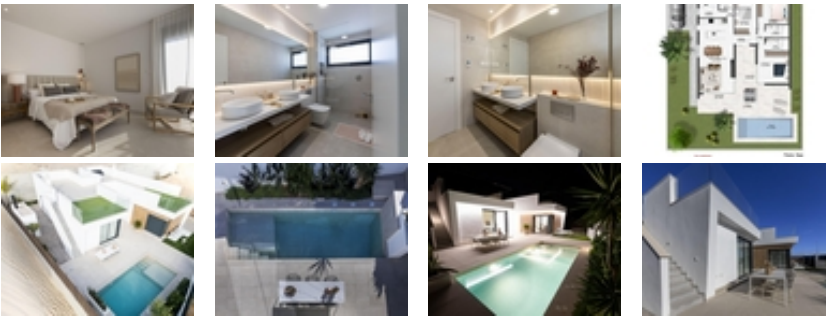

VILLAS DE OBRA NUEVA DE UNA SOLA
PLANTA EN CAMPO DE GOLF ALTAONA,
MURCIA

+34 966 932 436

+34 622 222 939

Ramon Gallud, 171, Torrevieja 03182

<http://ns1.talmarproperty.com/>

Ref. N:N6329/7515

€ 469 900

- Dormitorios: 3
- Aseos: 2
- M2 Construidos: 123m²
- Parcela: 357m²
- Decoración y interiorismo
 - Armarios Empotrados
- Decoración
 - Lavandería
- Parcela
 - Jardín Comunitario
- Distancia
 - Distancia de la playa:32 km. m.

VILLAS DE OBRA NUEVA DE UNA SOLA PLANTA EN CAMPO DE GOLF ALTAONA, MURCIA~ ~ Residencial de nueva construcción de hermosas villas en Altaona Golf resort, Murcia.~ ~ Situado en un entorno privilegiado donde podemos vivir tranquilamente, en contacto con la naturaleza y la montaña, conseguimos calidad de vida, aire puro y espacios abiertos.~ ~ Chalets de una sola planta construidos en parcelas desde 300 m2 con 3 dormitorios, 2 baños y piscina privada con múltiples opciones donde la calidad es nuestra máxima y donde integramos el exterior con el interior de la vivienda.~ ~ ~ Exclusivo residencial de Obra Nueva situado en Altaona Golf a tan solo 15 minutos en coche del centro de Murcia capital y a 20 minutos de las playas podrá disfrutar de la tranquilidad y seguridad que ofrece el Campo de Golf que cuenta con 18 hoyos y la comodidad de vivir cerca de todos los servicios.~ ~ El aeropuerto de Murcias Corvera a solo 15 minutos en coche.~