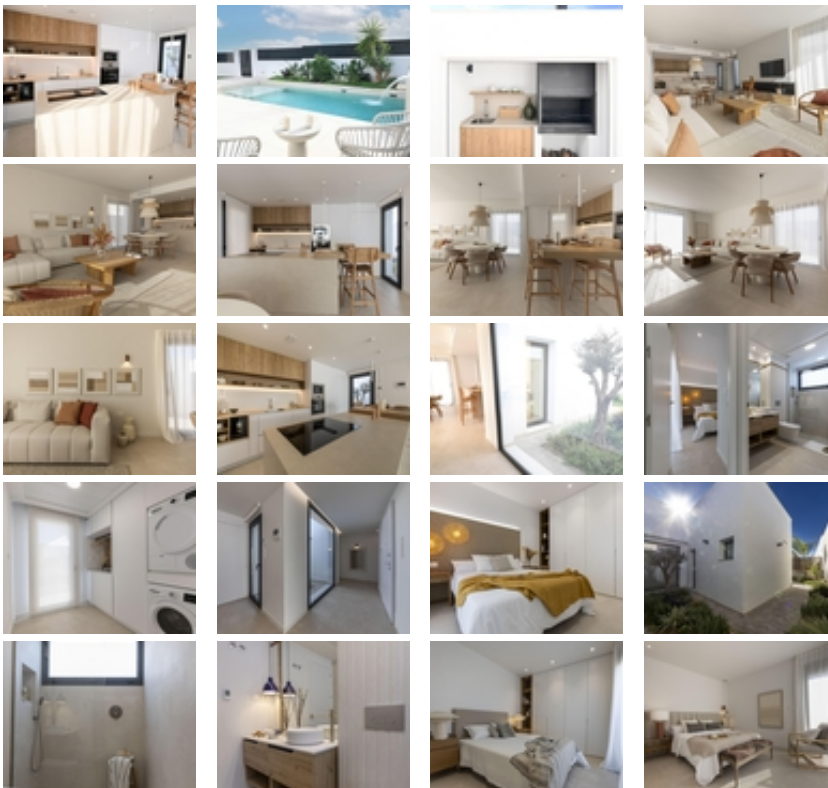

VILLAS DE OBRA NUEVA DE UNA SOLA  
PLANTA EN CAMPO DE GOLF ALTAONA,  
MURCIA

+34 966 932 436

+34 622 222 939

Ramon Gallud, 171, Torrevieja 03182

<http://ns1.talmarproperty.com/>

Ref. N:N6327/7515

€ 389 900

- Dormitorios: 3
- Aseos: 2
- M2 Construidos: 105m<sup>2</sup>
- Parcela: 299m<sup>2</sup>
- Decoración y interiorismo
  - Armarios Empotrados
- Parcela
  - Jardin Comunitario
- Distancia
  - Distancia de la playa:32 km. m.

VILLAS DE OBRA NUEVA DE UNA SOLA PLANTA EN CAMPO DE GOLF ALTAONA , MURCIA~ ~ Residencial de nueva construcción de hermosas villas en Altaona Golf resort, Murcia.~ ~ Situado en un entorno privilegiado donde podemos vivir tranquilamente, en contacto con la naturaleza y la montaña, conseguimos calidad de vida, aire puro y espacios abiertos.~ ~ Chalets de una sola planta construidos en parcelas desde 300 m2 con 3 dormitorios, 2 baños y piscina privada con múltiples opciones donde la calidad es nuestra máxima y donde integramos el exterior con el interior de la vivienda.~ ~ ~ Exclusivo residencial de Obra Nueva situado en Altaona Golf a tan solo 15 minutos en coche del centro de Murcia capital y a 20 minutos de las playas podrá disfrutar de la tranquilidad y seguridad que ofrece el Campo de Golf que cuenta con 18 hoyos y la comodidad de vivir cerca de todos los servicios.~ ~ El aeropuerto de Murcias Corvera a solo 15 minutos en coche.~