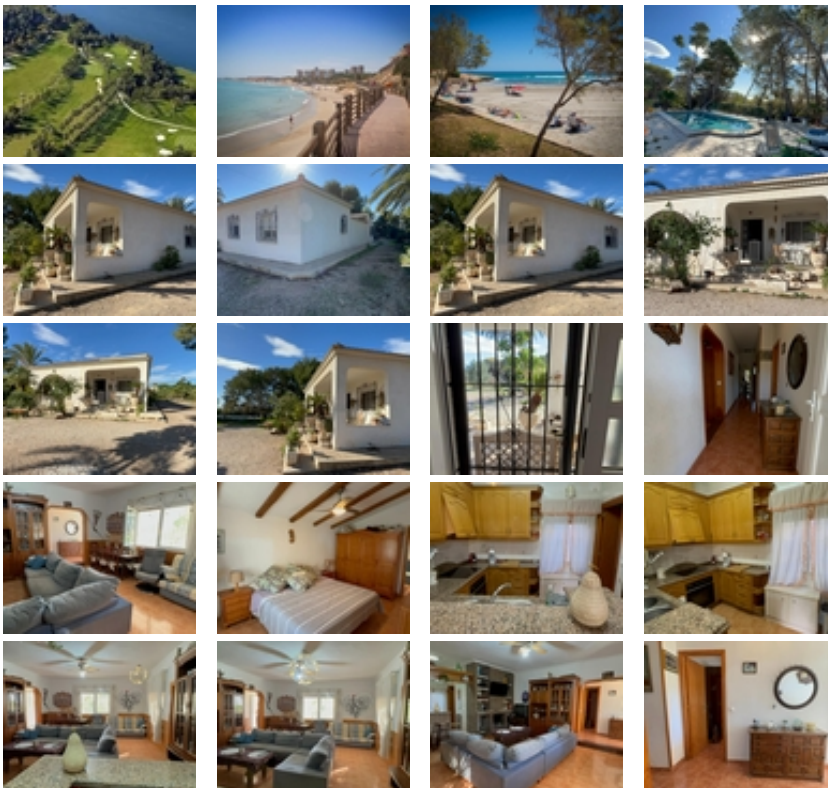

PARCELA DE 5000M CON CASA CHALET
,A 3KM DE LA PLAYA Y GOLF
,CAMPOAMOR

+34 966 932 436

+34 622 222 939

Ramon Gallud, 171, Torrevieja 03182

<http://ns1.talmarproperty.com/>

Ref. N:EP-1414/3659

€ 980 000

- Dormitorios: 3
- Aseos: 2
- M2 Construidos: 126m²
- Parcela: 5000m²
- Decoración y interiorismo
 - Armarios Empotrados
 - Muebles
 - Teléfono
- Decoración
 - Chimenea
 - Despensa
 - Suelo calefaccionado
- Parcela
 - Barbacoa
 - Jardin Comunitario
- Distancia
 - Distancia de la playa:3 km. m.

¡Hola! Este chalet en Orihuela Costa suena como una opción maravillosa. Con 126 m² de superficie y una amplia parcela de 5000 m², tendrás mucho espacio tanto dentro como fuera. La cercanía a la playa, a solo 3000 metros, es un gran plus para disfrutar del sol y el mar.~~El chalet cuenta con 3 habitaciones y 2 baños, lo que lo hace ideal para familias o para recibir visitas. La cocina equipada y la orientación este te permitirán disfrutar de la luz natural durante la mañana. Además, los extras como el aire acondicionado, la piscina propia y el jardín son perfectos para relajarte y disfrutar del clima.~~La ubicación también es muy conveniente, con acceso a autobuses, centros comerciales, colegios y hospitales cercanos. Y si te gusta el golf y el Mar , ¡estás en el lugar adecuado!~~En resumen, parece un lugar encantador para vivir o pasar las vacaciones. Si tienes más preguntas o necesitas más información, ¡estaré encantado de ayudarte!~