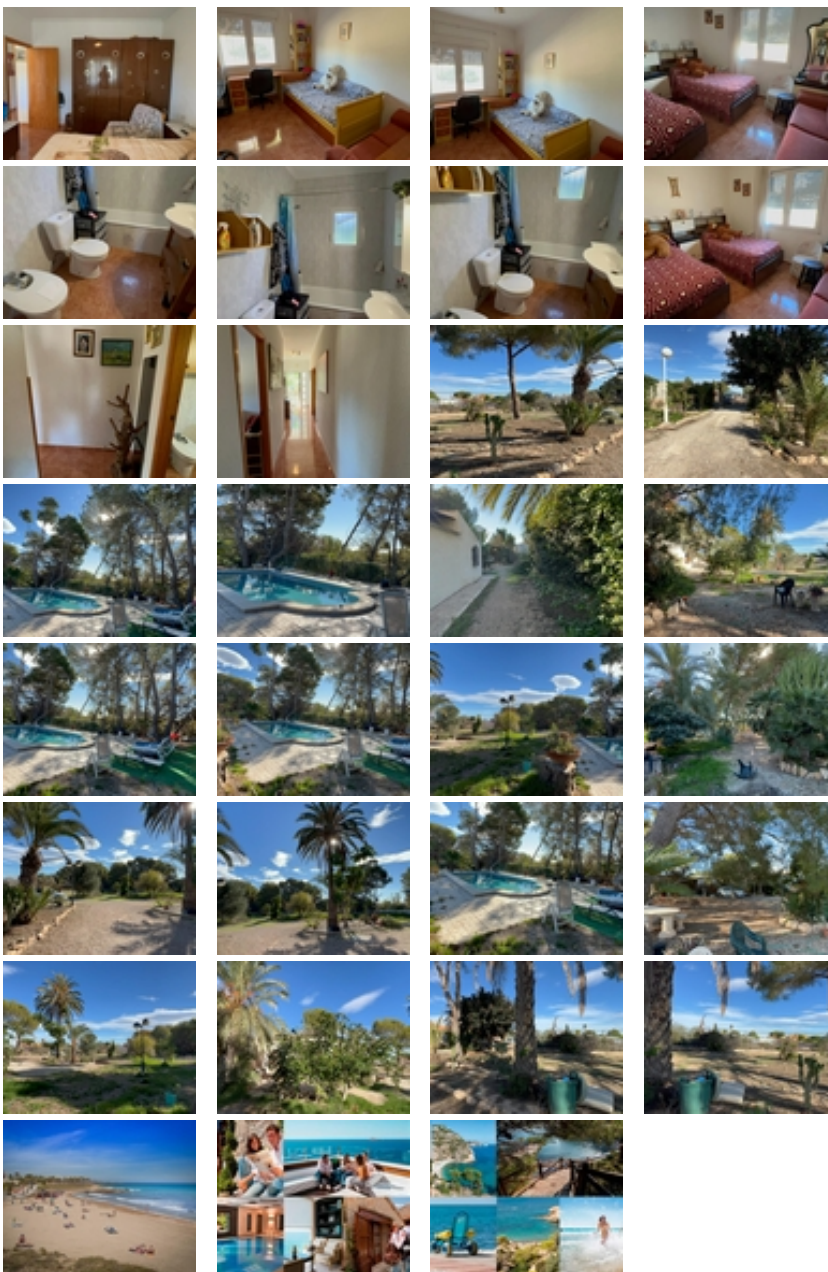

PARCELA DE 5000M CON CASA CHALET
,A 3KM DE LA PLAYA Y GOLF
,CAMPOAMOR

+34 966 932 436

+34 622 222 939

Ramon Gallud, 171, Torrevieja 03182

<http://ns1.talmarproperty.com/>

Ref. N:EP-1414/3659

€ 980 000

- Dormitorios: 3
- Aseos: 2
- M2 Construidos: 126m²
- Parcela: 5000m²
- Decoración y interiorismo
 - Armarios Empotrados
 - Muebles
 - Teléfono
- Decoración
 - Chimenea
 - Despensa
 - Suelo calefaccionado
- Parcela
 - Barbacoa
 - Jardin Comunitario
- Distancia
 - Distancia de la playa:3 km. m.

¡Hola! Este chalet en Orihuela Costa suena como una opción maravillosa. Con 126 m² de superficie y una amplia parcela de 5000 m², tendrás mucho espacio tanto dentro como fuera. La cercanía a la playa, a solo 3000 metros, es un gran plus para disfrutar del sol y el mar.~~El chalet cuenta con 3 habitaciones y 2 baños, lo que lo hace ideal para familias o para recibir visitas. La cocina equipada y la orientación este te permitirán disfrutar de la luz natural durante la mañana. Además, los extras como el aire acondicionado, la piscina propia y el jardín son perfectos para relajarte y disfrutar del clima.~~La ubicación también es muy conveniente, con acceso a autobuses, centros comerciales, colegios y hospitales cercanos. Y si te gusta el golf y el Mar , ¡estás en el lugar adecuado!~~En resumen, parece un lugar encantador para vivir o pasar las vacaciones. Si tienes más preguntas o necesitas más información, ¡estaré encantado de ayudarte!~