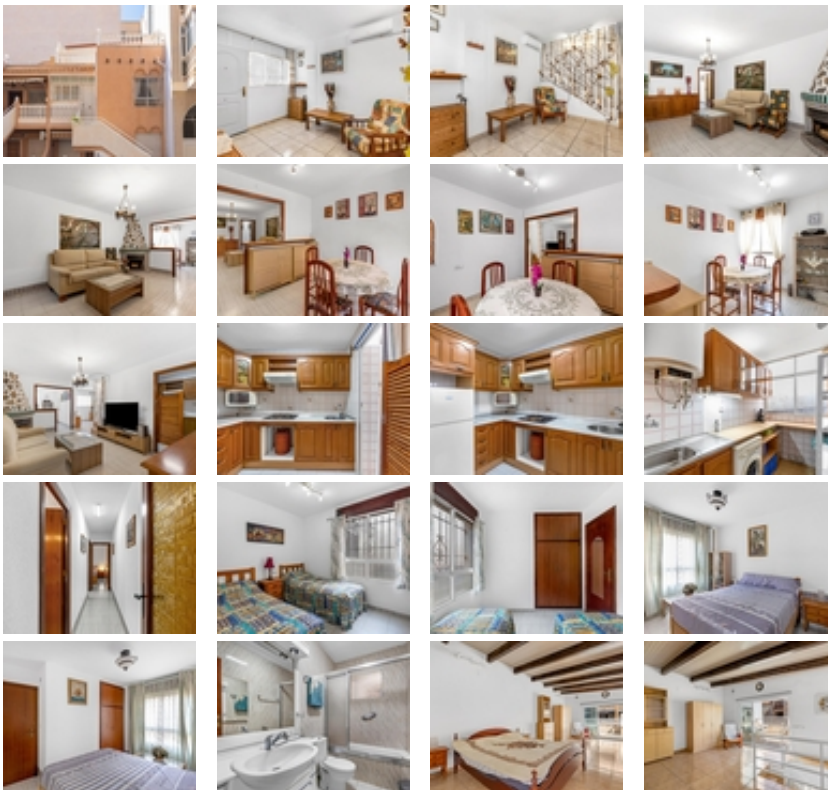

bungalow en planta alta en C/ Arquitecto Larramendi. Torrevieja

+34 966 932 436

+34 622 222 939

Ramon Gallud, 171, Torrevieja 03182

<http://ns1.talmarproperty.com/>

Ref. N:DMRE65/5531

€ 160 000

- Dormitorios: 3
- Aseos: 2
- M2 Construidos: 77m²
- Decoración y interiorismo
 - Armarios Empotrados
 - Cocina Equipada
 - Muebles
- Decoración
 - Chimenea
 - Despensa
- Distancia
 - Distancia de la playa:700 m. m.

¡VIVE EL SUEÑO MEDITERRÁNEO EN TORREVIEJA! ~-¿Te imaginas tener tu propio solárium privado a unos pasos de la playa? ~-Te presentamos este bungalow en planta alta en C/ Arquitecto Larramendi.~-? Lo que te enamorará:~-? 75 m² de pura luz y grandes espacios. 45 m² solarium~-? 3 Habitaciones, dos en planta baja y una tipo loft en planta alta. (¡espacio para todos!).~-? 2 Baños completos, uno con bañera y otro con ducha.~-? Armarios empotrados~-? Aire acondicionado y chimenea~-? Cocina y lavadero independientes~-? Gran privacidad~¡Un solárium gigante para tus cenas bajo las estrellas!