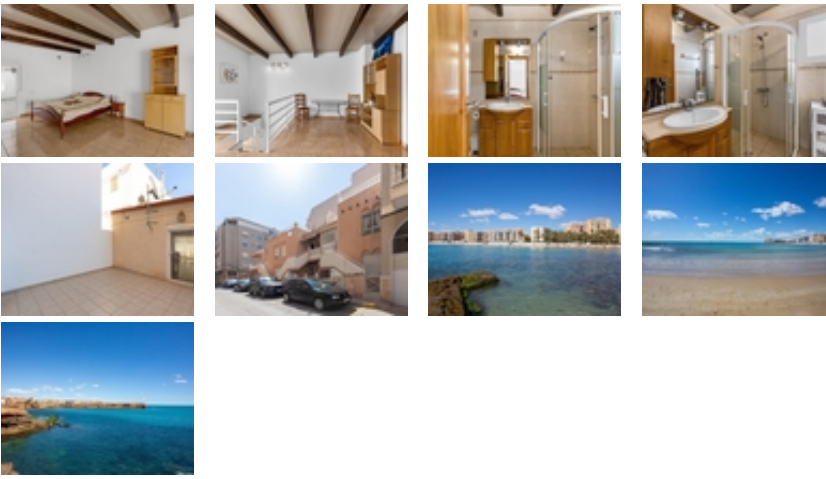

bungalow en planta alta en C/ Arquitecto Larramendi. Torrevieja

+34 966 932 436

+34 622 222 939

Ramon Gallud, 171, Torrevieja 03182

<http://ns1.talmarproperty.com/>

Ref. N:DMRE65/5531

€ 160 000

- Dormitorios: 3
- Aseos: 2
- M2 Construidos: 77m²
- Decoración y interiorismo
 - Armarios Empotrados
 - Cocina Equipada
 - Muebles
- Decoración
 - Chimenea
 - Despensa
- Distancia
 - Distancia de la playa:700 m. m.

¡VIVE EL SUEÑO MEDITERRÁNEO EN TORREVIEJA! ~-¿Te imaginas tener tu propio solárium privado a unos pasos de la playa? ~-Te presentamos este bungalow en planta alta en C/ Arquitecto Larramendi.~-? Lo que te enamorará:~-? 75 m² de pura luz y grandes espacios. 45 m² solarium~-? 3 Habitaciones, dos en planta baja y una tipo loft en planta alta. (¡espacio para todos!).~-? 2 Baños completos, uno con bañera y otro con ducha.~-? Armarios empotrados~-? Aire acondicionado y chimenea~-? Cocina y lavadero independientes~-? Gran privacidad~¡Un solárium gigante para tus cenas bajo las estrellas!