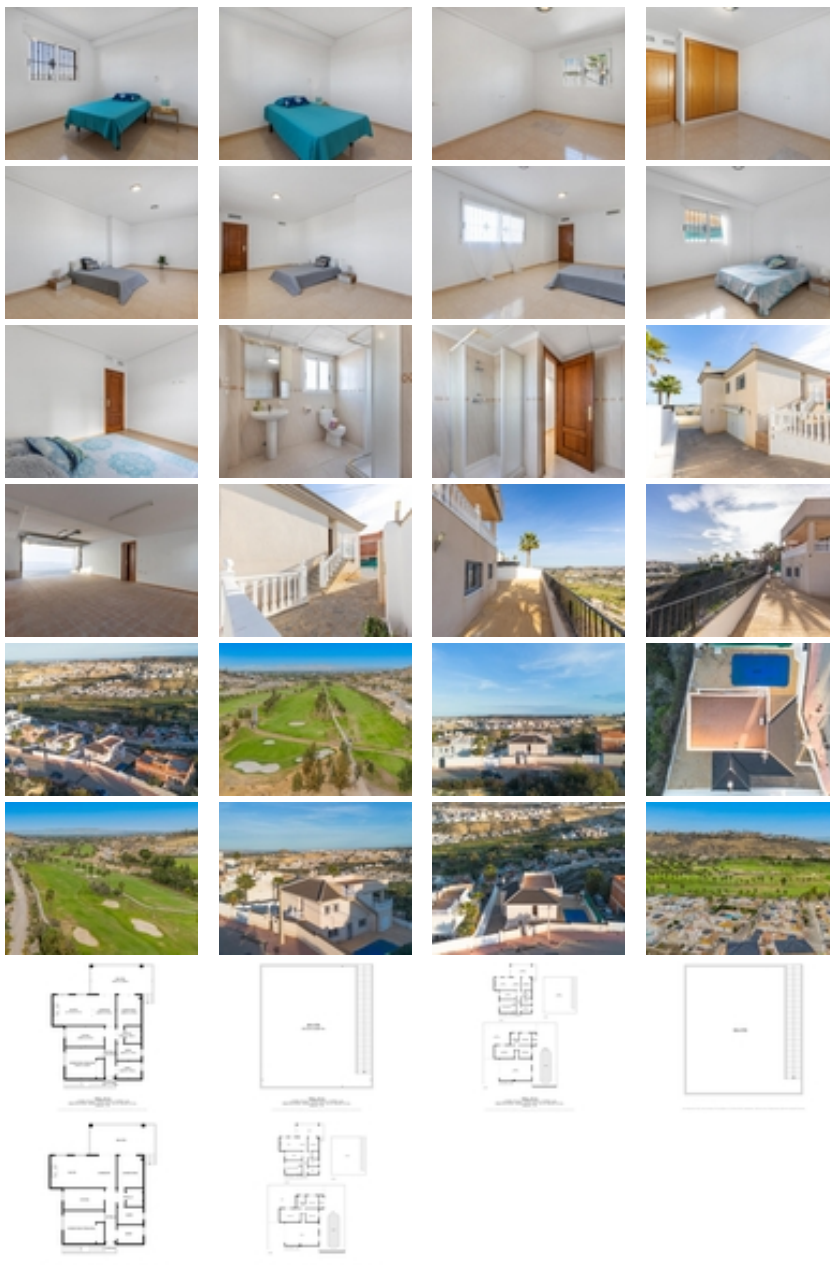

Gran Villa con encanto, vistas únicas y un gran potencial

+34 966 932 436

+34 622 222 939

Ramon Gallud, 171, Torrevieja 03182

<http://ns1.talmarproperty.com/>

Ref. N:DMRE41/5531

€ 457 000

- Dormitorios: 5
- Aseos: 3
- M2 Construidos: 247m²
- Parcela: 500m²
- Decoración y interiorismo
 - Cocina Equipada
- Decoración
 - Chimenea
 - Sótano
- Parcela
 - Barbacoa
 - Garaje
- Visitas
 - Hacia el mar
- Distancia

Gran villa independiente, situada en un solar de 500 m², es el proyecto ideal para quienes buscan transformar una propiedad en su hogar perfecto. Con 247 m² construidos distribuidos en dos niveles, la vivienda destaca por su ubicación estratégica y sus incomparables vistas.~~Distribución de la villa:~~Planta principal: 2 amplias habitaciones, 2 baños completos, un vestidor, cocina independiente, y un salón-comedor con chimenea que se abre a un balcón y un solárium privado.~Planta inferior: 3 habitaciones adicionales y un baño completo, perfectos para huéspedes o para personalizar como desees.~El exterior, diseñado para el disfrute, incluye:~~Una piscina privada de gran tamaño.~Espacio para aparcar hasta cuatro coches.~Una parcela que combina privacidad con vistas panorámicas impresionantes.~~La ubicación es inmejorable, en la parte alta de Ciudad Quesada, ofreciendo cercanía a servicios y una excelente conexión:~~A 10 minutos de la playa de Guardamar.~A 30 minutos del aeropuerto de Alicante.~A solo 0.5 km del campo de golf La Marquesa.~~La villa necesita algunas reformas pero posee un potencial increíble y es una excelente oportunidad para quienes valoran las vistas panorámicas, el espacio, la tranquilidad y la privacidad. ~~Opción de alquiler con opción