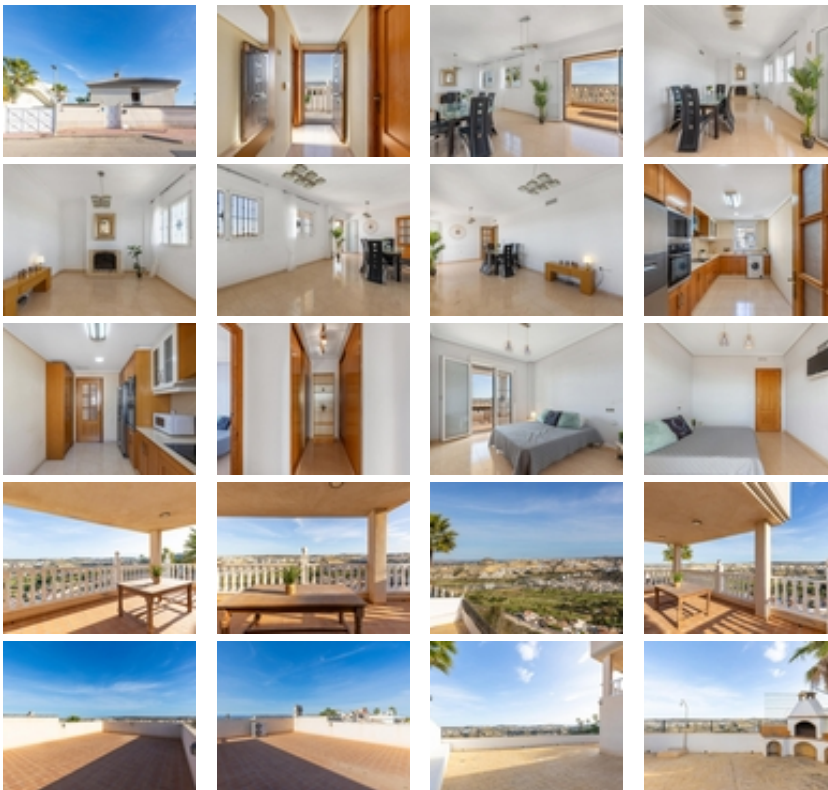

Gran Villa con encanto, vistas únicas y un gran potencial

+34 966 932 436

+34 622 222 939

Ramon Gallud, 171, Torrevieja 03182

<http://ns1.talmarproperty.com/>

Ref. N:DMRE41/5531

€ 457 000

- Dormitorios: 5
- Aseos: 3
- M2 Construidos: 247m²
- Parcela: 500m²
- Decoración y interiorismo
 - Cocina Equipada
- Decoración
 - Chimenea
 - Sótano
- Parcela
 - Barbacoa
 - Garaje
- Visitas
 - Hacia el mar
- Distancia

Gran villa independiente, situada en un solar de 500 m², es el proyecto ideal para quienes buscan transformar una propiedad en su hogar perfecto. Con 247 m² construidos distribuidos en dos niveles, la vivienda destaca por su ubicación estratégica y sus incomparables vistas.~~Distribución de la villa:~~Planta principal: 2 amplias habitaciones, 2 baños completos, un vestidor, cocina independiente, y un salón-comedor con chimenea que se abre a un balcón y un solárium privado.~Planta inferior: 3 habitaciones adicionales y un baño completo, perfectos para huéspedes o para personalizar como desees.~El exterior, diseñado para el disfrute, incluye:~~Una piscina privada de gran tamaño.~Espacio para aparcar hasta cuatro coches.~Una parcela que combina privacidad con vistas panorámicas impresionantes.~~La ubicación es inmejorable, en la parte alta de Ciudad Quesada, ofreciendo cercanía a servicios y una excelente conexión:~~A 10 minutos de la playa de Guardamar.~A 30 minutos del aeropuerto de Alicante.~A solo 0.5 km del campo de golf La Marquesa.~~La villa necesita algunas reformas pero posee un potencial increíble y es una excelente oportunidad para quienes valoran las vistas panorámicas, el espacio, la tranquilidad y la privacidad. ~~Opción de alquiler con opción