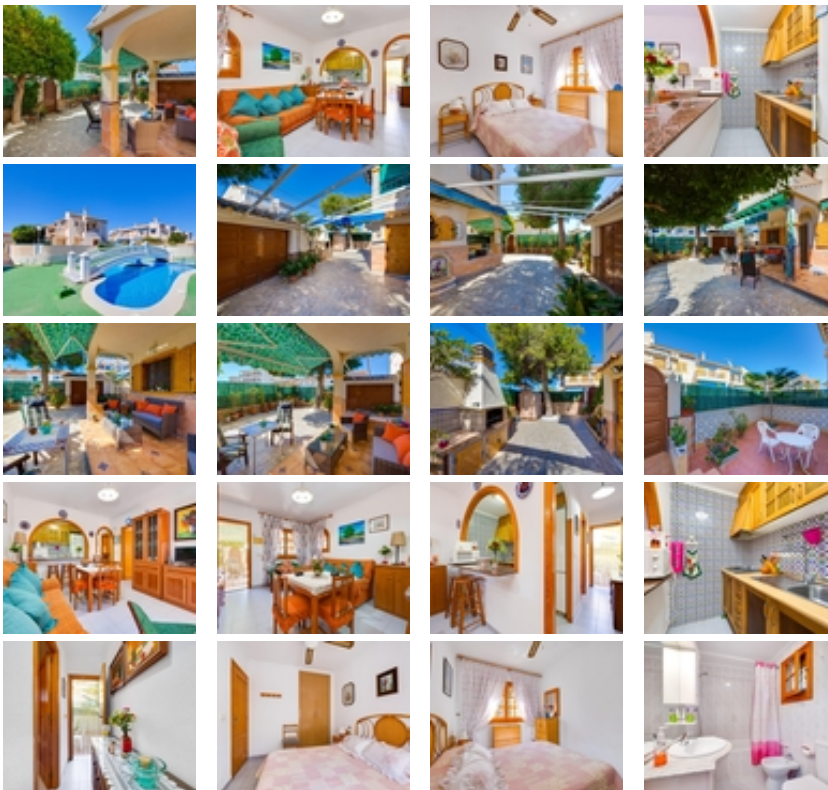

Ref. N:C446JR/1142

€ 365 000

- Dormitorios: 4
- Aseos: 2
- M2 Construidos: 100m²
- Parcela: 130m²
- Decoración y interiorismo
 - Armarios Empotrados
 - Muebles
- Decoración
 - Trastero
- Parcela
 - Jardin Comunitario
 - Piscina Comunitaria
- Distancia
 - Distancia de la playa:1 km. m.

Descubre este espectacular chalet de 4 dormitorios y dos baños, ubicado en la tranquila zona de La Mata, Torrevieja. Con un precio atractivo de €365.000, esta propiedad es ideal para quienes buscan comodidad y calidad de vida cerca del mar. ~~Son dos viviendas, una en la planta baja distribuida en 2 dormitorios, baño, cocina y salón. Otra vivienda en la planta de arriba con acceso independiente por escalera, con otros 2 dormitorios, baño, cocina con ventana y salón, comparten parcela ~~Disfruta del sol desde su orientación sureste mientras te relajas en la piscina exclusiva de la urbanización.~~La parcela tiene un tamaño generoso de 130 m² e incluye entrada independiente para garaje, lo cual añade valor a esta magnífica vivienda. A solo 1 km encontrarás la hermosa playa e la mata, donde podrás disfrutar del verano sin preocupaciones por el aparcamiento o la distancia.~~Cerca tendrás acceso a autobuses, colegios excelentes y hospitales; todo lo necesario para facilitar tu día a día está al alcance. Tu oasis privado espera ser descubierto: ¡no pierdas la oportunidad!~~EL PRECIO NO INCLUYE GASTOS NI IMPUESTOS~