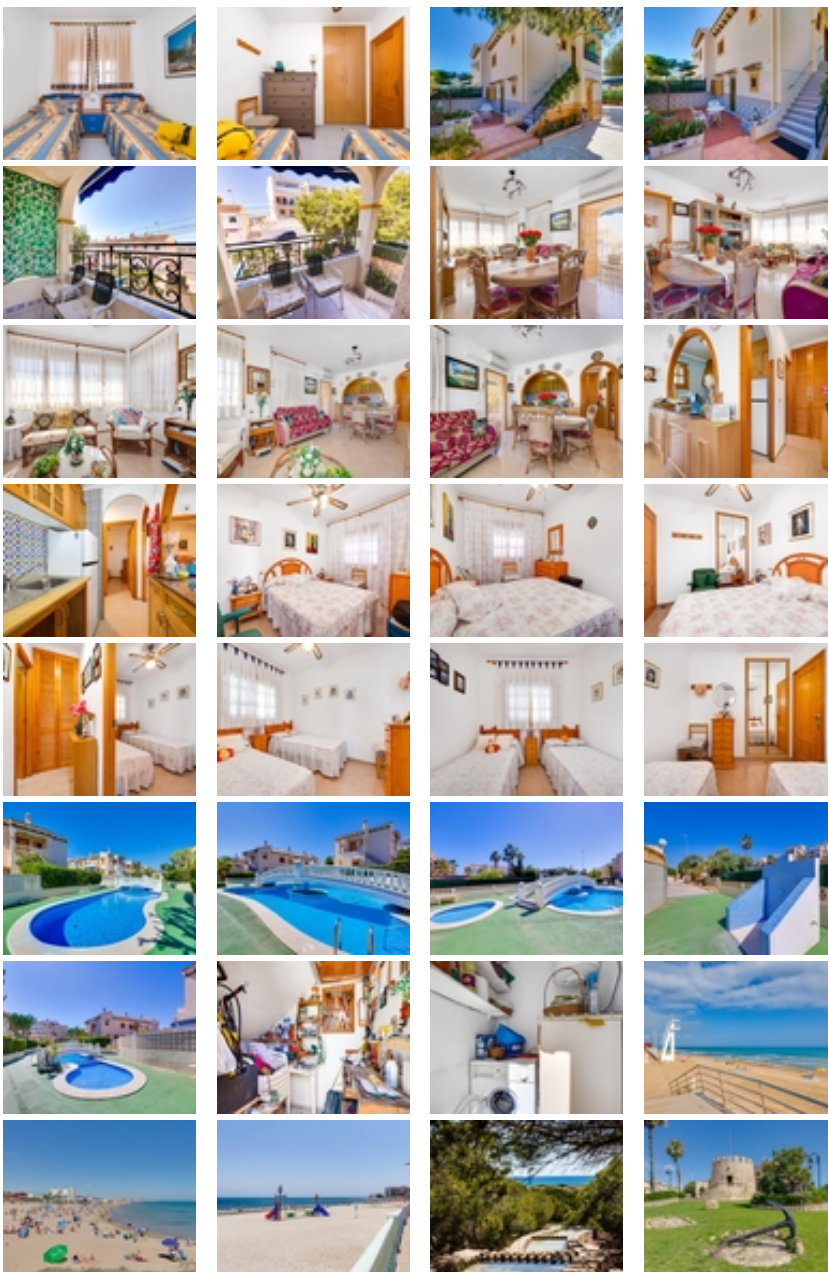

Ref. N:C446JR/1142

€ 365 000

- Dormitorios: 4
- Aseos: 2
- M2 Construidos: 100m²
- Parcela: 130m²
- Decoración y interiorismo
 - Armarios Empotrados
 - Muebles
- Decoración
 - Trastero
- Parcela
 - Jardin Comunitario
 - Piscina Comunitaria
- Distancia
 - Distancia de la playa:1 km. m.

Descubre este espectacular chalet de 4 dormitorios y dos baños, ubicado en la tranquila zona de La Mata, Torrevieja. Con un precio atractivo de €365.000, esta propiedad es ideal para quienes buscan comodidad y calidad de vida cerca del mar. ~~Son dos viviendas, una en la planta baja distribuida en 2 dormitorios, baño, cocina y salón. Otra vivienda en la planta de arriba con acceso independiente por escalera, con otros 2 dormitorios, baño, cocina con ventana y salón, comparten parcela ~~Disfruta del sol desde su orientación sureste mientras te relajas en la piscina exclusiva de la urbanización.~~La parcela tiene un tamaño generoso de 130 m² e incluye entrada independiente para garaje, lo cual añade valor a esta magnífica vivienda. A solo 1 km encontrarás la hermosa playa e la mata, donde podrás disfrutar del verano sin preocupaciones por el aparcamiento o la distancia.~~Cerca tendrás acceso a autobuses, colegios excelentes y hospitales; todo lo necesario para facilitar tu día a día está al alcance. Tu oasis privado espera ser descubierto: ¡no pierdas la oportunidad!~~EL PRECIO NO INCLUYE GASTOS NI IMPUESTOS~