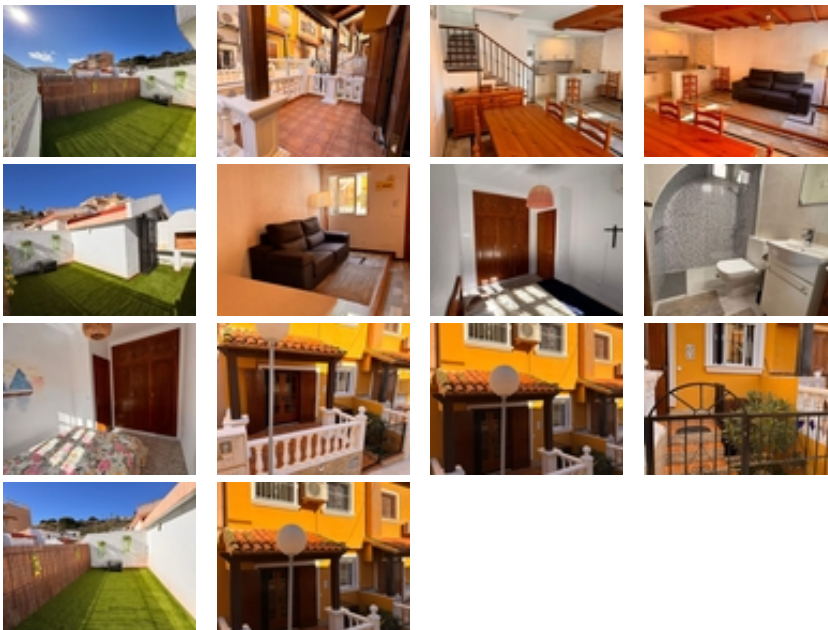

Ref. N:657/11075

**€ 218 000**

- Dormitorios: 2
- Aseos: 2
- M2 Construidos: 70m<sup>2</sup>
- Distancia
  - Distancia de la playa:20 m. m.

Precioso Adosado en Torrevieja, España