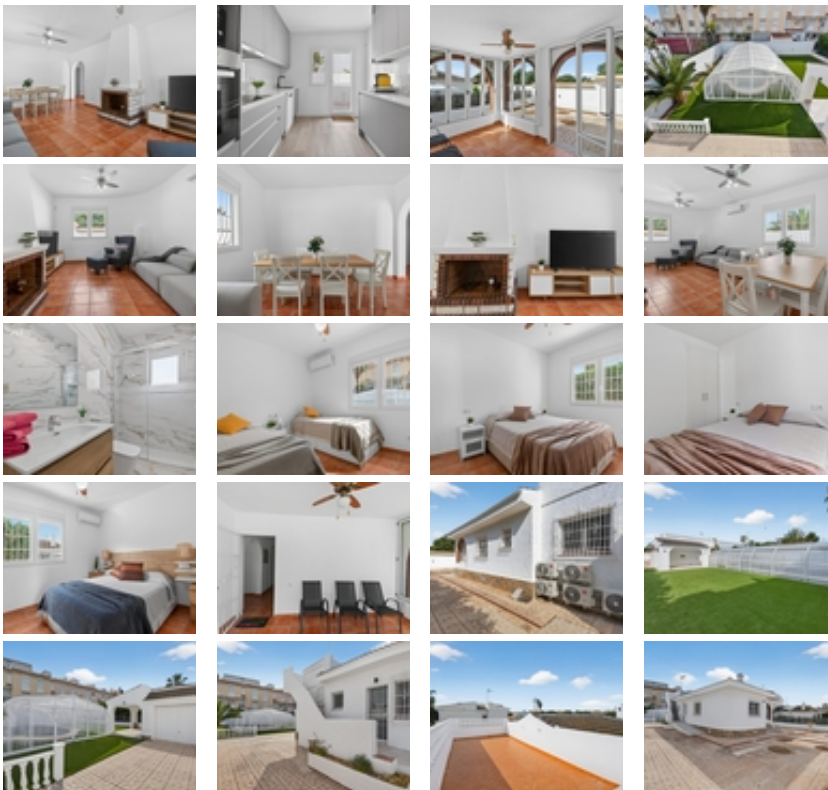

€ 735 000

- Dormitorios: 3
- Aseos: 2
- M2 Construidos: 148m²
- Parcela: 757m²
- Decoración y interiorismo
 - Armarios Empotrados
 - Cocina Equipada
- Decoración
 - Trastero
- Distancia

Exclusivo Chalet independiente de estilo mediterráneo ubicado en una amplia parcela de 757m², con un interior completamente reformado en estilo moderno y materiales de buena calidad. Uno de sus grandes valores es que se desarrolla íntegramente en una sola planta, ofreciendo máxima comodidad y funcionalidad con todas las estancias en el mismo nivel.~~La vivienda cuenta con 3 dormitorios y 2 baños, cocina independiente equipada y un amplio salón-comedor con chimenea, creando un espacio acogedor y práctico tanto para el día a día como para estancias prolongadas. Su orientación múltiple permite disfrutar de abundante luz natural durante todo el día, aportando una sensación constante de calidez y bienestar.~~En el exterior, la propiedad está diseñada para disfrutar sin complicaciones, con piscina privada cubierta, zonas de jardín con césped artificial, áreas embaldosadas, porche cubierto ideal para comidas al aire libre y garaje cerrado. Además, dispone de un solárium privado, que añade un espacio extra versátil para relax o uso social.~~Ubicada a menos de 1 km del mar y la playa, y cerca de supermercados, colegios, hospital y todo tipo de servicios, se encuentra en una zona altamente demandada tanto por clientes nacionales como internacionales, valorada por su cercanía al mar y su ambiente tranquilo.~~Se trata de una propiedad que destaca por su equilibrio entre espacio, privacidad, comodidad y ubicación, ideal para quienes buscan una vivienda principal confortable o una segunda residencia de calidad en la costa.~~Contáctanos para más información o para concertar una visita privada.~