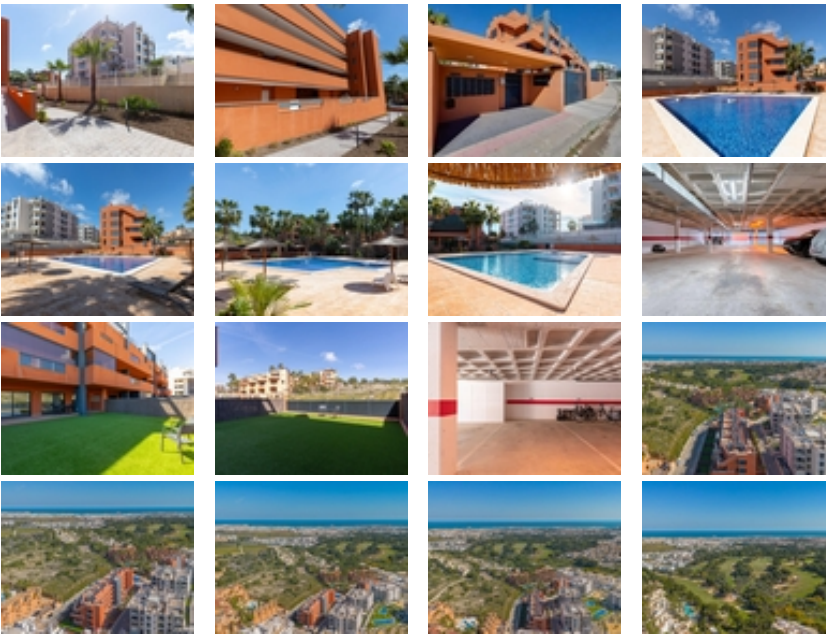

Exclusiva planta baja en Residencial  
Palapagolf II – Orihuela Costa !!

+34 966 932 436

+34 622 222 939

Ramon Gallud, 171, Torrevieja 03182

<http://ns1.talmarproperty.com/>

Ref. N:21-IMK01/776

€ 259 000

- Dormitorios: 2
- Aseos: 2
- M2 Construidos: 112m<sup>2</sup>
- Parcela: 79m<sup>2</sup>
- Decoración y interiorismo
  - Armarios Empotrados
  - Muebles
  - Teléfono
- Decoración
  - Despensa
  - Lavandería
- Parcela
  - Ascensor
  - Jardín Comunitario
  - Piscina Comunitaria
- Distancia
  - Distancia de la playa: 5 km. m.

Ubicada en el fantástico Residencial Palapagolf II en Orihuela Costa, esta magnífica vivienda en planta baja combina amplitud exterior, excelente orientación y una ubicación privilegiada.~~Situada a escasos metros del prestigioso Villamartín Golf, cerca de todo tipo de comercios y servicios, a tan solo 10 minutos en coche del reconocido La Zenia Boulevard y a aproximadamente 5 km de la espectacular Playa de La Zenia.~~Características de la vivienda~~