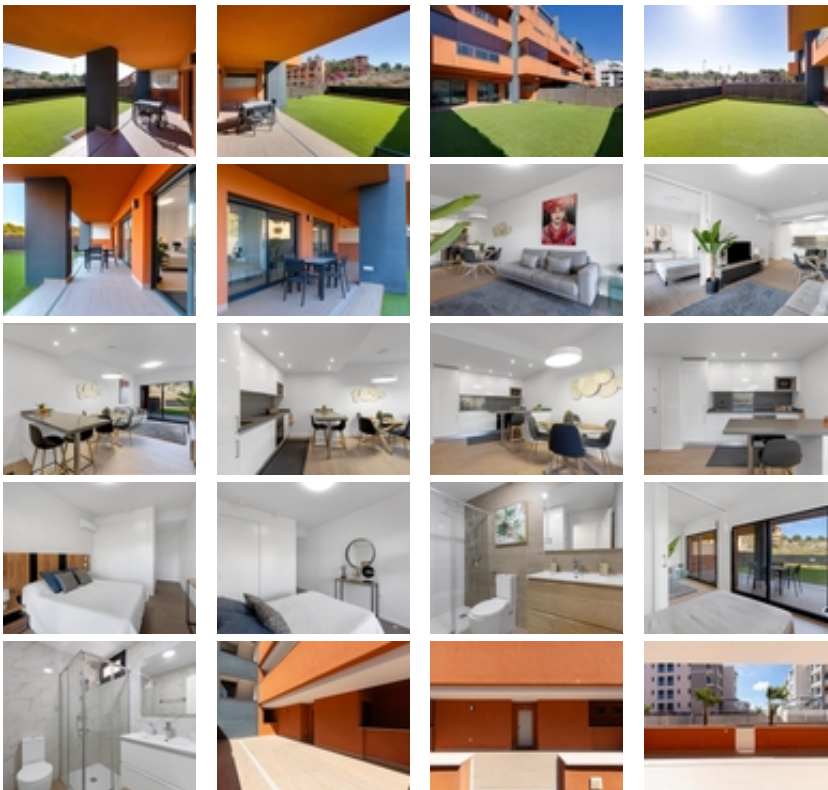

Exclusiva planta baja en Residencial  
Palapagolf II – Orihuela Costa !!

+34 966 932 436

+34 622 222 939

Ramon Gallud, 171, Torrevieja 03182

<http://ns1.talmarproperty.com/>

Ref. N:21-IMK01/776

€ 259 000

- Dormitorios: 2
- Aseos: 2
- M2 Construidos: 112m<sup>2</sup>
- Parcela: 79m<sup>2</sup>
- Decoración y interiorismo
  - Armarios Empotrados
  - Muebles
  - Teléfono
- Decoración
  - Despensa
  - Lavandería
- Parcela
  - Ascensor
  - Jardín Comunitario
  - Piscina Comunitaria
- Distancia
  - Distancia de la playa: 5 km. m.

Ubicada en el fantástico Residencial Palapagolf II en Orihuela Costa, esta magnífica vivienda en planta baja combina amplitud exterior, excelente orientación y una ubicación privilegiada.~~Situada a escasos metros del prestigioso Villamartín Golf, cerca de todo tipo de comercios y servicios, a tan solo 10 minutos en coche del reconocido La Zenia Boulevard y a aproximadamente 5 km de la espectacular Playa de La Zenia.~~Características de la vivienda~~