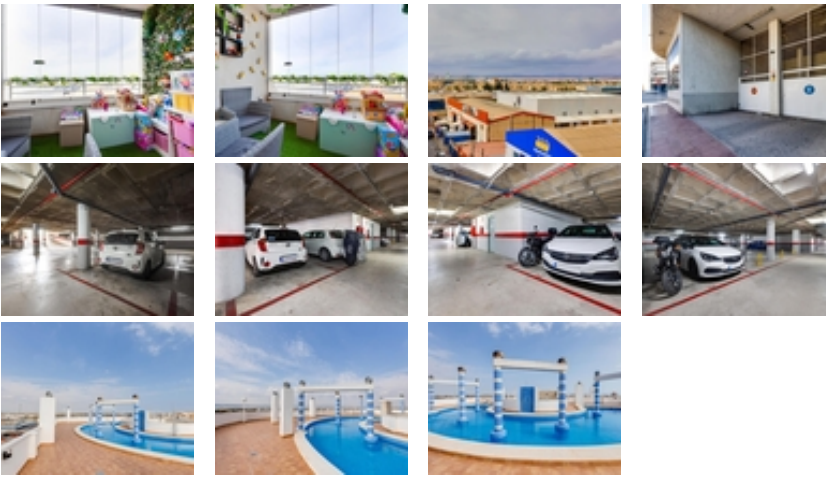

Espectacular piso de 2 dormitorios en Torrevieja, diseñado para disfrutar del confort y el sol. La vivienda destaca por sus vistas despejadas y una gran luminosidad. Ubicada en un residencial con fantástica piscina comunitaria y zonas de relax. Dos plazas de garaje privadas y un amplio trastero opcionales. Cerca de todos los servicios y lista para entrar a vivir. ¡El hogar perfecto o una inversión inmejorable!~