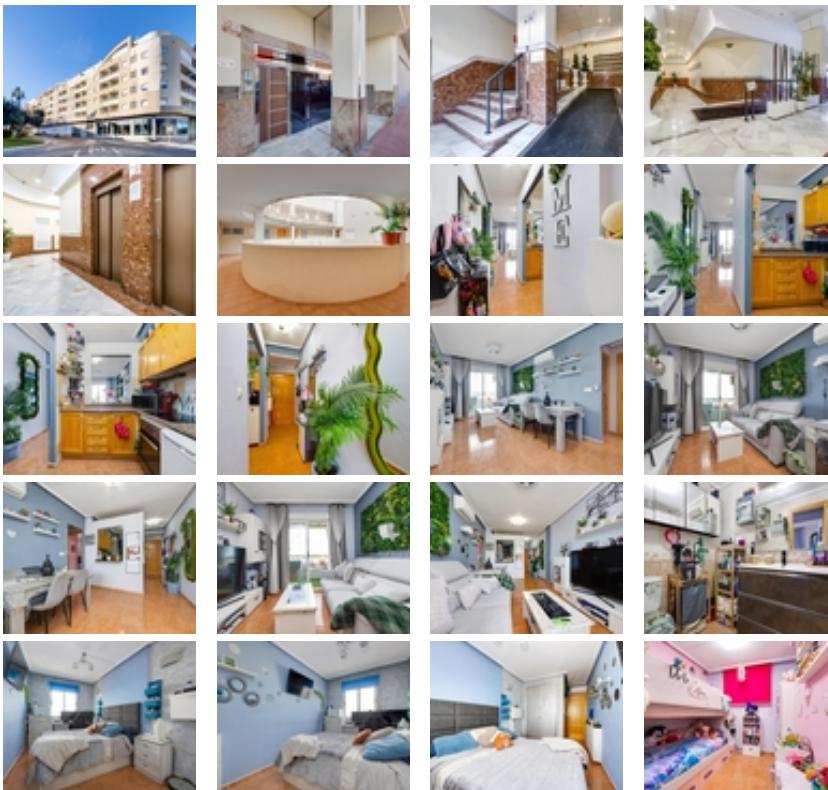

Ref. N:20517/3818

€ 144 969

- Dormitorios: 2
- Aseos: 1
- M2 Construidos: 65m²
- Decoración y interiorismo
 - Muebles
- Decoración
 - Trastero
- Parcela
 - Ascensor
 - Garaje
 - Jardin Comunitario
 - Piscina Comunitaria
- Distancia

Espectacular piso de 2 dormitorios en Torrevieja, diseñado para disfrutar del confort y el sol. La vivienda destaca por sus vistas despejadas y una gran luminosidad. Ubicada en un residencial con fantástica piscina comunitaria y zonas de relax. Dos plazas de garaje privadas y un amplio trastero opcionales. Cerca de todos los servicios y lista para entrar a vivir. ¡El hogar perfecto o una inversión inmejorable!~