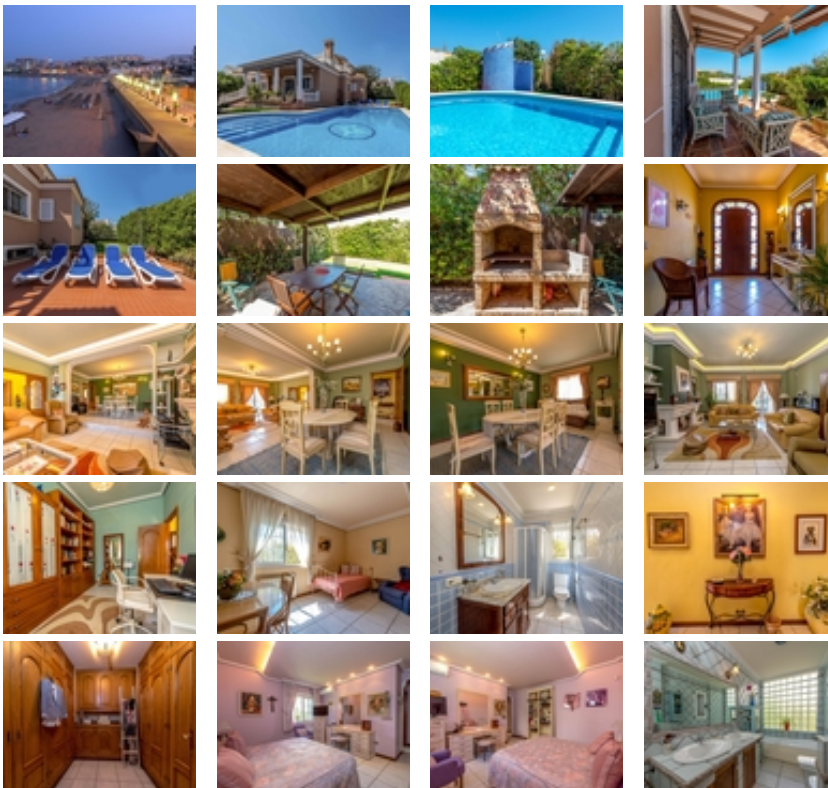

Ref. N:2-VILLA/1270

€ 1 000 000

- Dormitorios: 6
- Aseos: 5
- M2 Construidos: 500m<sup>2</sup>
- Parcela: 800m<sup>2</sup>
- Decoración y interiorismo
  - Armarios Empotrados
  - Jacuzzi
  - Muebles
  - Teléfono
- Decoración
  - Despensa
  - Sótano
  - Trastero
  - Suelo calefaccionado
- Parcela
  - Alarma
  - Barbacoa
  - Garaje
  - Jardin Comunitario
  - Piscina privada
- Visitas
  - Hacia el mar
- Distancia
  - Distancia de la playa:50 m. m.

EN LA PRESTIGIOSA URBANIZACION MOLINO BLANCO, PLAYA DE LA MATA, SE ENCUENTRA ESTA VILLA DE LUJO CON PARCELA DE 800 M2 APROXIMADOS, CASA EN 2 PLANTAS DE 440 M2, SEMI-SOTANO HECHO VIVIENDA, GARAJE PARA 2 COCHES, PISCINA PRIVADA CON JARDIN, PORCHE Y PERGOLA CON BARBACOA.-LA CASA EN 2 PLANTAS TIENE 6 DORMITORIOS DOBLES, 5 CUARTOS DE BAÑO, COCINA GRANDE INDEPENDIENTE CON SALIDA AL JARDIN, 2 SALON-COMEDOR ( UNO POR PLANTA), SEMI-SOTANO HECHO VIVIENDA CON SALON, COCINA, BAÑO Y ZONA DE BARBACOA. -EXTRAS: ALARMA, CALEFACCION, A/A, DESCLACIFICADOR Y OSMOSIS-CONSERJE Y JARDINERO DE LA URBANIZACION-