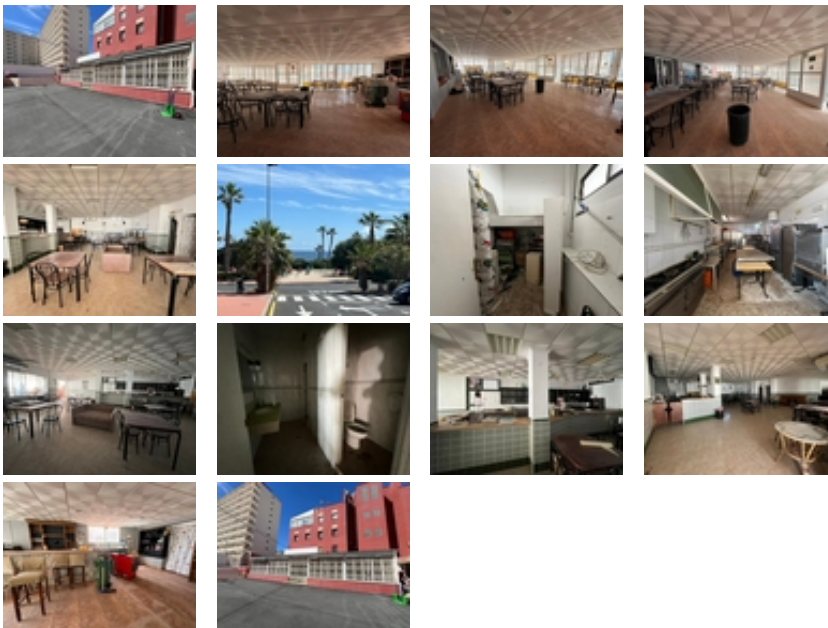

Ref. N:1117/1778

€ 155 000

- M2 Construidos: 300m<sup>2</sup>
- Decoración y interiorismo
  - Muebles
- Decoración
  - Aire acondicionado
- Distancia

Local Comercial en venta, ubicado en la zona de Cabo Cervera. A una calle del famoso hotel Playas de Torrevieja y tan solo 100 metros del mar y a 10 minutos andando de la Playa de la Mata. ~~Tiene superficie de 300m<sup>2</sup>. Cuenta con dos enormes salones y una cocina que conecta de forma práctica con ambos espacios. Además, dispone de una terraza exterior de más de 15m<sup>2</sup>.~~Para más información no dude en contactar con nosotros lo antes posible.~