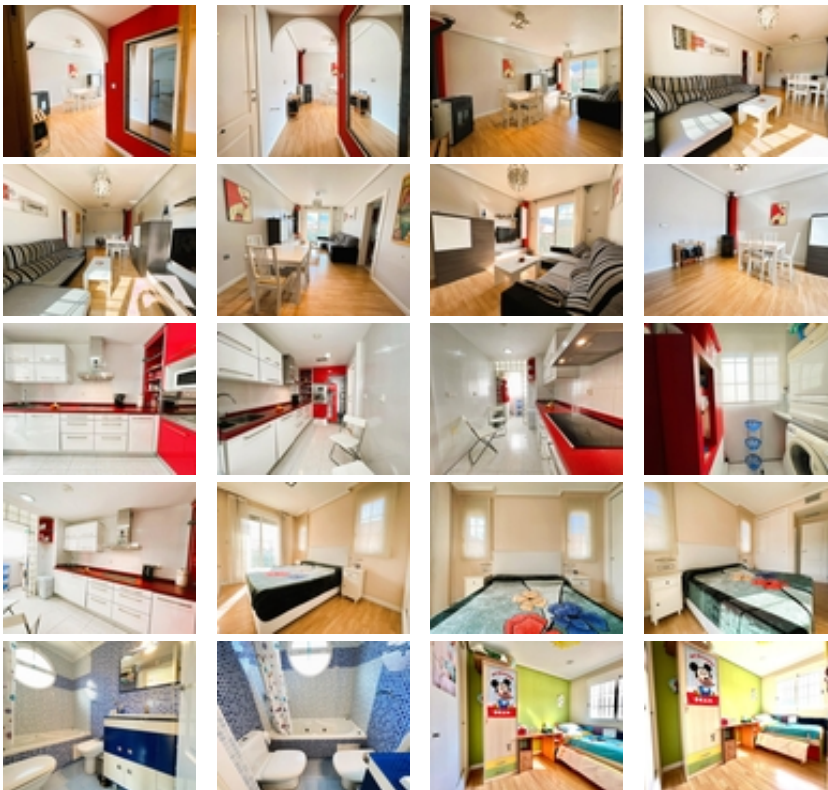

¡Descubre tu nuevo hogar a un paso de Murcia! Este fantástico piso de estilo moderno es una joya que no querrás dejar pasar. Desde el momento en que cruzas la puerta, te envuelve una sensación de amplitud y luminosidad que te hará sentir como en casa.~~El piso se distribuye en 3 dormitorios, cada uno con amplios armarios empotrados, y 2 baños en total. El dormitorio principal dispone de balcón y baño en suite con bañera de hidromasaje. La cocina es independiente, completamente equipada y con una práctica zona de lavandería.~El salón comedor cuenta con chimenea de pellet y dispone de una encantadora terraza, donde podrás relajarte y apreciar las vistas a las Vías Verdes de Costera Sur, junto a la serena acequia del río.~~Además, dispone de un práctico trastero para almacenar tus pertenencias.~~HONORARIOS AGENCIA 3 % , NO INCLUIDOS EN PRECIO~~\*\*\*EXTRAS: -- Aire acondicionado + Air Zone-- Sistema de alarma (sin cuota)-- Preinstalación de calefacción central-- Preinstalación de hilo musical-- Enchufes extras -- Tarima-- Puertas lacadas en blanco-- Mosquiteras en todas las ventanas~~GARAJE (opcional)~~La ubicación no podría ser mejor: en la llamada Cordillera Sur, con el majestuoso monte Miravete, donde se puede visitar la cruz de Miravete para disfrutar de una vista maravillosa de la huerta de Murcia, y al margen derecho del río Segura.~~Además se encuentra a tan solo unos 7 km. del casco urbano del centro de Murcia.~~Esta vivienda te ofrece tranquilidad en un entorno precioso y con, ¡todos los servicios que necesitas a tu alcance! Supermercados, pabellón deportivo, centros educativos, como colegios e institutos, farmacias, gasolinera y mucho más! que garantiza que tendrás todo lo que necesitas a pocos pasos de tu nuevo hogar. Y además a un paso de Murcia centro!~~¡No pierdas la oportunidad! Contáctanos ahora para más información.~