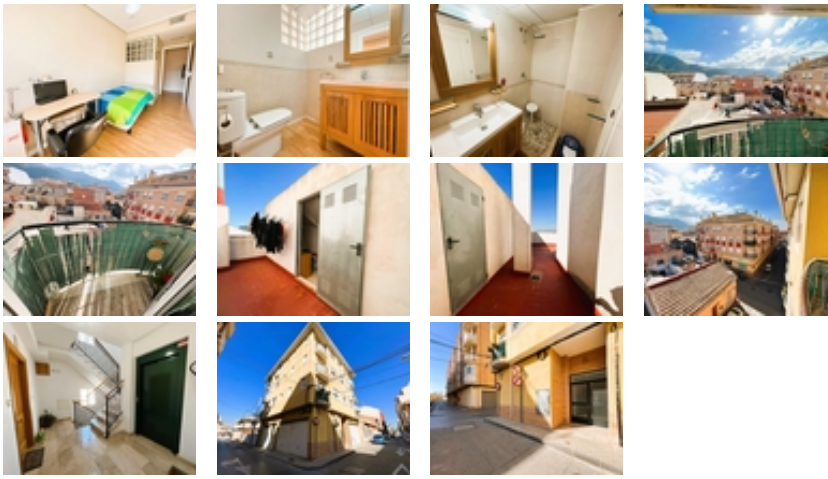

¡Descubre tu nuevo hogar a un paso de Murcia! Este fantástico piso de estilo moderno es una joya que no querrás dejar pasar. Desde el momento en que cruzas la puerta, te envuelve una sensación de amplitud y luminosidad que te hará sentir como en casa.~~El piso se distribuye en 3 dormitorios, cada uno con amplios armarios empotrados, y 2 baños en total. El dormitorio principal dispone de balcón y baño en suite con bañera de hidromasaje. La cocina es independiente, completamente equipada y con una práctica zona de lavandería.~El salón comedor cuenta con chimenea de pellet y dispone de una encantadora terraza, donde podrás relajarte y apreciar las vistas a las Vías Verdes de Costera Sur, junto a la serena acequia del río.~~Además, dispone de un práctico trastero para almacenar tus pertenencias.~~HONORARIOS AGENCIA 3 % , NO INCLUIDOS EN PRECIO~~\*\*\*EXTRAS: -- Aire acondicionado + Air Zone-- Sistema de alarma (sin cuota)-- Preinstalación de calefacción central-- Preinstalación de hilo musical-- Enchufes extras -- Tarima-- Puertas lacadas en blanco-- Mosquiteras en todas las ventanas~~GARAJE (opcional)~~La ubicación no podría ser mejor: en la llamada Cordillera Sur, con el majestuoso monte Miravete, donde se puede visitar la cruz de Miravete para disfrutar de una vista maravillosa de la huerta de Murcia, y al margen derecho del río Segura.~~Además se encuentra a tan solo unos 7 km. del casco urbano del centro de Murcia.~~Esta vivienda te ofrece tranquilidad en un entorno precioso y con, ¡todos los servicios que necesitas a tu alcance! Supermercados, pabellón deportivo, centros educativos, como colegios e institutos, farmacias, gasolinera y mucho más! que garantiza que tendrás todo lo que necesitas a pocos pasos de tu nuevo hogar. Y además a un paso de Murcia centro!~~¡No pierdas la oportunidad! Contáctanos ahora para más información.~