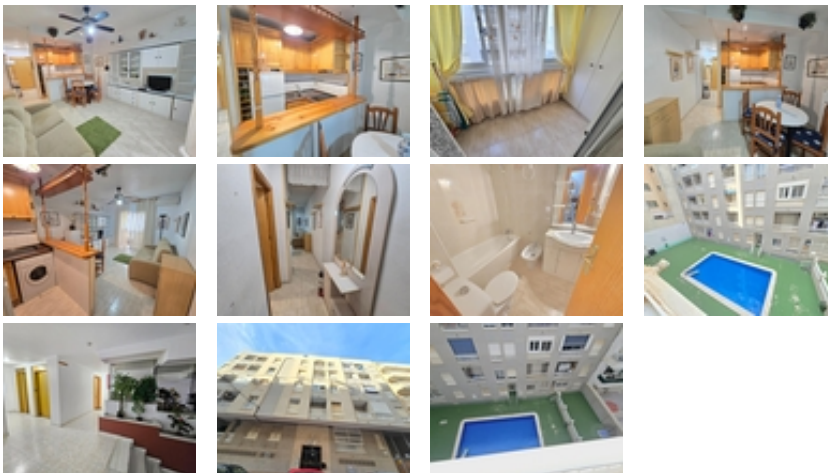

Ref. N:TM1761/1641

€ 79 900

- Bathrooms : 1
- S: 38m²
- Design and Interior
 - Furniture
- Territory
 - Elevator
 - Public swimming pool
- Distance

Hermoso estudio esta ubicado a 600m de la Playa del Cura y famoso paseo Maritimo de Torrevieja~Apartamento esta muy luminoso con vistas a la piscina.~Es 2 planta en el edificio de 5 plantas.~La excelente ubicación permite disfrutar de 2 famosas playas de Torrevieja, se puede ir también andando a playa Los Locos.~Supermercado consum esta a 100m del piso asi como los restaurantes, farmacia y etc.~