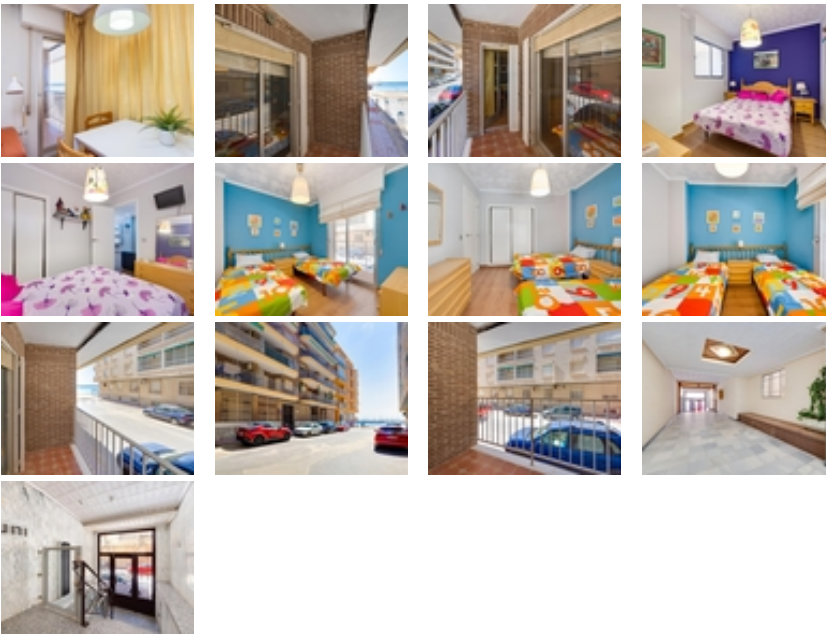

¡Lujo y amplitud a 20 metros del mar!  
Espectacular planta baja de 115 m2 en la  
Playa del Acequi3n, Torrevieja. 2  
dormitorios, 2 ba3os, orientaci3n sur y  
estado impecable. El refugio perfecto junto

+34 966 932 436

+34 622 222 939

Ramon Gallud, 171, Torrevieja 03182

<http://ns1.talmarproperty.com/>

Ref. N:20637/3818

€ 229 969

- Bedrooms: 2
- Bathrooms : 2
- S: 115m<sup>2</sup>
- Design and Interior
  - Furniture
- Views
  - View to sea
- Distance

Descubra este excepcional apartamento de generosas dimensiones ubicado en una de las zonas más tranquilas y demandadas de Torrevieja: la Playa del Acequión. Con 115 \$m<sup>2</sup>\$, esta vivienda destaca por la amplitud de sus estancias, ofreciendo un confort superior. Se distribuye en 2 amplios dormitorios y 2 baños completos, en un estado de conservación impecable que permite entrar a vivir de inmediato. Su orientación sur garantiza luz natural durante todo el día. Situado en planta baja y a tan solo 20 metros de la arena, es ideal tanto para residencia permanente como para inversión vacacional. ¡Una oportunidad única de vivir donde otros veranean!~