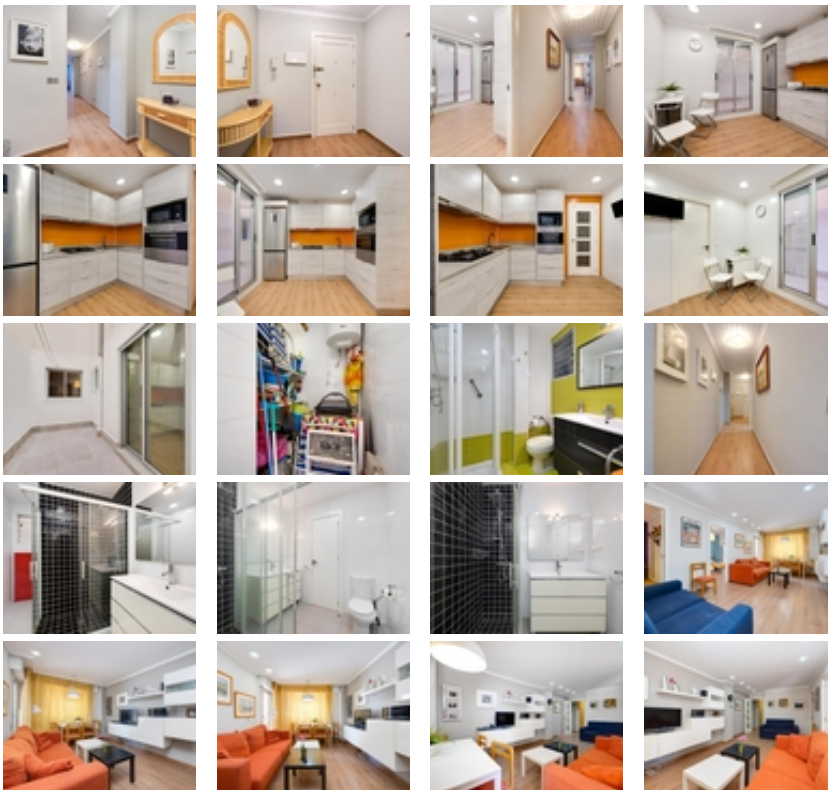

¡Lujo y amplitud a 20 metros del mar!  
Espectacular planta baja de 115 m2 en la  
Playa del Acequi3n, Torrevieja. 2  
dormitorios, 2 ba3os, orientaci3n sur y  
estado impecable. El refugio perfecto junto

+34 966 932 436

+34 622 222 939

Ramon Gallud, 171, Torrevieja 03182

<http://ns1.talmarproperty.com/>

Ref. N:20637/3818

€ 229 969

- Bedrooms: 2
- Bathrooms : 2
- S: 115m<sup>2</sup>
- Design and Interior
  - Furniture
- Views
  - View to sea
- Distance

Descubra este excepcional apartamento de generosas dimensiones ubicado en una de las zonas más tranquilas y demandadas de Torrevieja: la Playa del Acequión. Con 115 \$m<sup>2</sup>\$, esta vivienda destaca por la amplitud de sus estancias, ofreciendo un confort superior. Se distribuye en 2 amplios dormitorios y 2 baños completos, en un estado de conservación impecable que permite entrar a vivir de inmediato. Su orientación sur garantiza luz natural durante todo el día. Situado en planta baja y a tan solo 20 metros de la arena, es ideal tanto para residencia permanente como para inversión vacacional. ¡Una oportunidad única de vivir donde otros veranean!~